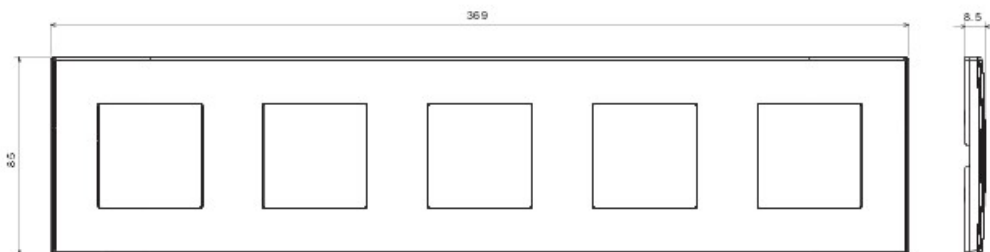

O gamă variată de rame, realizate din tehnopolimer în șapte culori, cu finisaj lucios: alb, ivoire, căneș, crem, gri deschis, gri închis, gri antracit.

Rame disponibile în diferite variante de modularitate, de la 1 la 5 module, instalabile în poziție orizontală sau verticală.

Dimensiuni

Pret: 34,79 LEI (TVA inclus)

Detalii online: <https://www.materialelectrice.ro/placa-ornament-2-2-2-2-2-module-dahlia-alb>