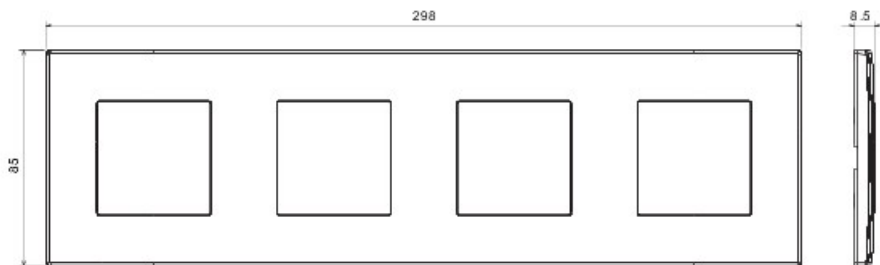

Dimensiuni

Pret: 25,43 LEI (TVA inclus)

Detalii online: <https://www.materialelectrice.ro/placa-ornament-2-2-2-2-module-dahlia-alb>