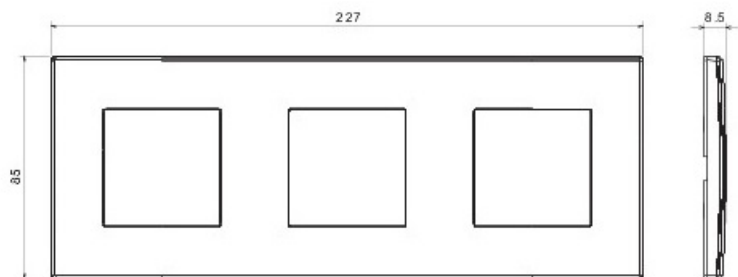

Dimensiuni

Pret: 18,20 LEI (TVA inclus)

Detalii online: <https://www.materialelectrice.ro/placa-ornament-2-2-2-module-dahlia-alb>