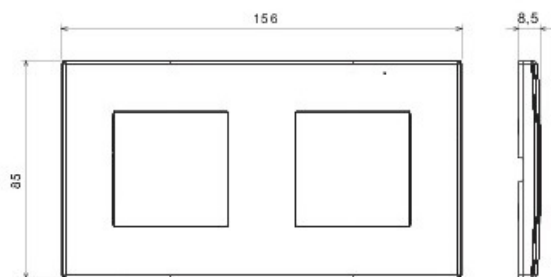

Dimensiuni

Pret: 12,25 LEI (TVA inclus)

Detalii online: <https://www.materialelectrice.ro/placa-ornament-2-2-module-dahlia-alb>