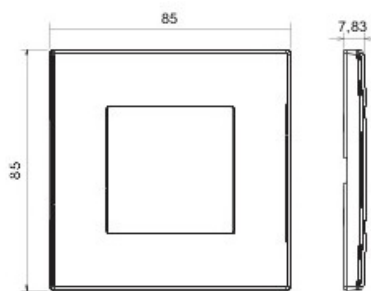

Dimensiuni

Pret: 5,82 LEI (TVA inclus)

Detalii online: <https://www.materialelectrice.ro/placa-ornament-1-modul-dahlia-alb>