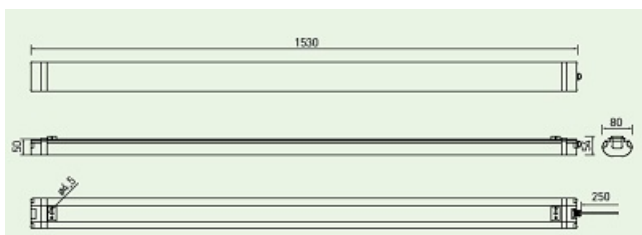

GTV CORP DE ILUMINAT LED ETANS OMNIA MAX LD-OMN150-90M

Corp de iluminat cu LED, forma liniara ideal pentru montaj in zone cu umiditate ridicata sau in hala

Flux luminos superior

Lampa este fabricata din policarbonat rezitent la socuri mecanice Ik08

Pentru o conectare usoara lampa este prevazuta cu presetupa speciala si conector rapid, practic prin desurubarea presetupei lampa se deconecteaza.

Putere Lampa 90W

Flux luminos 9000 lumini

Tensiune de alimentare 230V

Grad de protectie IP65

Dimensiuni :

Pret: 269,45 LEI (TVA inclus)

Detalii online: <https://www.materialelectrice.ro/lampa-90w-led-pentru-mediu-umed-ip65-lumina-neutra-4000k-150cm-32397>