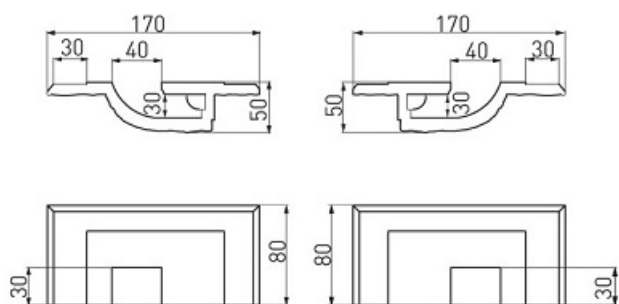

LUMIGESSO PROFIL CAPAT PENTRU SCAFA , INCASTRAT LINIAR PENTRU BANDA LED

Profil coltar din gips pentru montat incastrat in tavan sau perete.

Se utilizeaza pentru realizarea scafelor incastrate si iluminate.

Se echipeaza cu banda led alba sau divers colorata.

Efectul obtinut este unul deosebit.

Exemplu de montaj

Dimensiuni :

Sistemul Karma este componibil si se poate monta pe perete sau tavan in sistem modular continuu, in gama exista toate accesoriile necesare.

Pret: 96,60 LEI (TVA inclus)

Detalii online: <https://www.materialelectrice.ro/profil-capat-pentru-scafa-incestrat-liniar-pentru-banda-led>