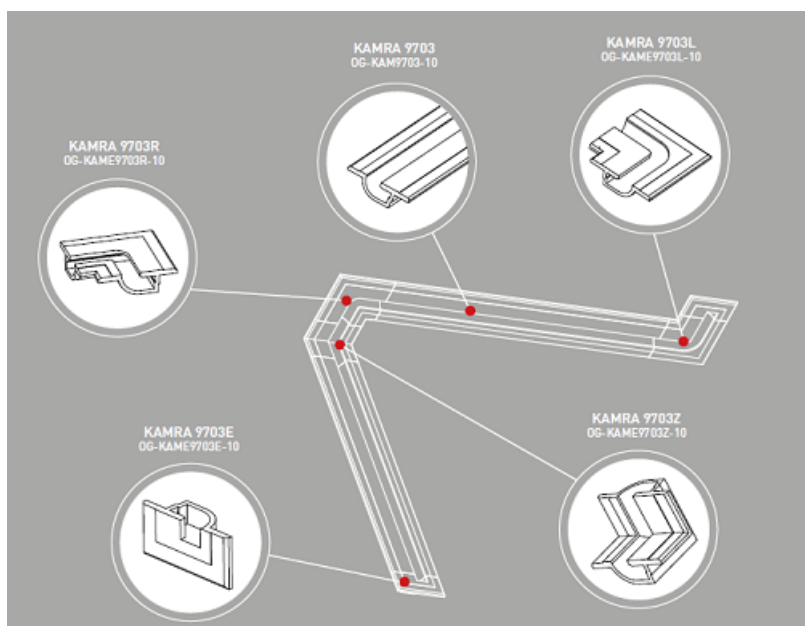

LUMIGESSO PROFIL CAPAT PENTRU SCAFA , INCASTRAT LINIAR PENTRU BANDA LED

Profil coltar din gips pentru montat incastrat in tavan sau perete.

Se utilizeaza pentru realizarea scafelor incastrate si iluminate.

Se echipeaza cu banda led alba sau divers colorata.

Efectul obtinut este unul deosebit.

Exemplu de montaj

Dimensiuni :

Sistemul Karma este componibil si se poate monta pe perete sau tavan in sistem modular continuu, in gama exista toate accesoriile necesare.

Pret: 96,60 LEI (TVA inclus)

Detalii online: <https://www.materialelectrice.ro/profil-capat-pentru-scafa-incestrat-liniar-pentru-banda-led>