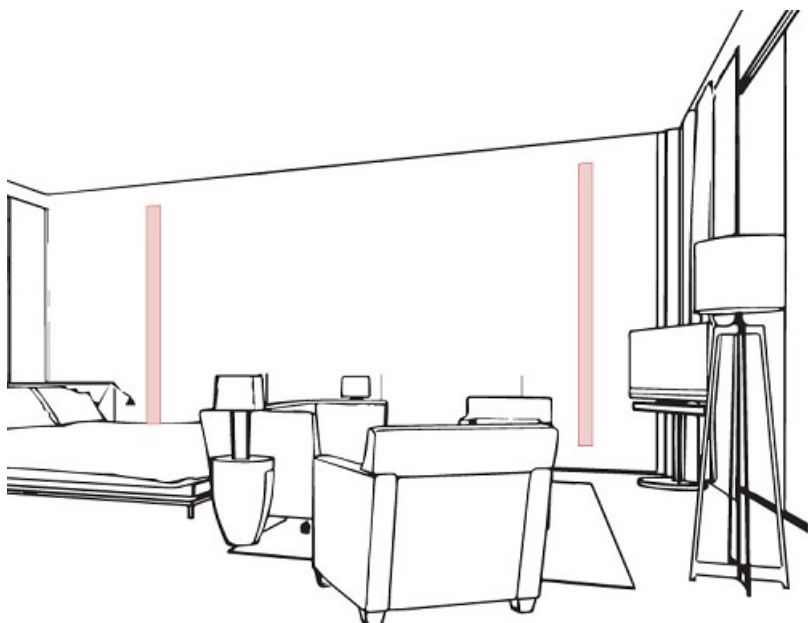

LUMIGESSO PROFIL CAPAT PENTRU SCAFA , INCASTRAT LINIAR PENTRU BANDA LED

Profil coltar din gips pentru montat incastrat in tavan sau perete.

Se utilizeaza pentru realizarea scafelor incastrate si iluminate.

Se echipeaza cu banda led alba sau divers colorata.

Efectul obtinut este unul deosebit.

Exemplu de montaj

Dimensiuni :

Sistemul Karma este componibil si se poate monta pe perete sau tavan in sistem modular continuu, in gama exista toate accesoriile necesare.

Pret: 96,60 LEI (TVA inclus)

Detalii online: <https://www.materialelectrice.ro/profil-capat-pentru-scafa-incestrat-liniar-pentru-banda-led>