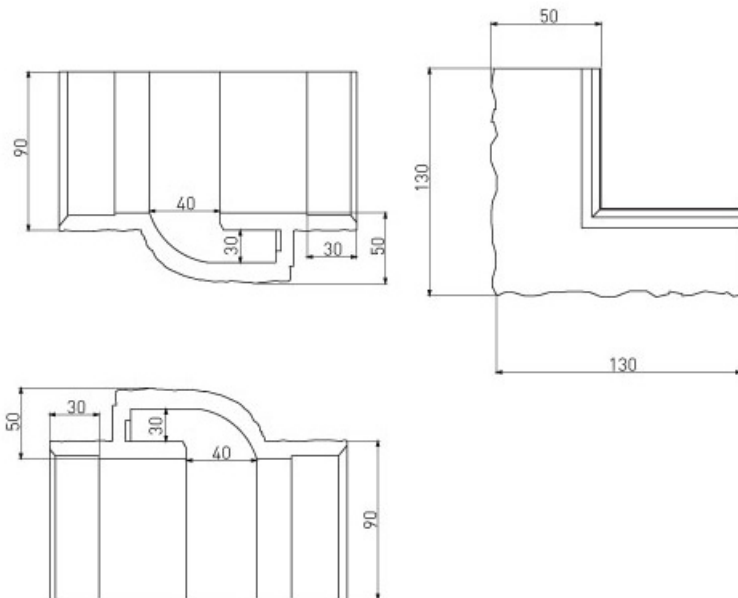

LUMIGESSO PROFIL COLTAR PENTRU PERETE, INCASTRAT LINIAR PENTRU BANDA LED

Profil coltar din gips pentru montat incastrat in tavan sau perete.

Se utilizeaza pentru realizarea scafelor incastrate si iluminate.

Se echepeaza cu banda led alba sau divers colorata.

Efectul obtinut este unul deosebit.

Exemplu de montaj

Dimensiuni :

Sistemul Karma este componibil si se poate monta pe perete sau tavan in sistem modular continuu, in gama exista toate accesoriile necesare.

Pret: 86,43 LEI (TVA inclus)

Detalii online: <https://www.materialelectrice.ro/profil-coltar-pentru-perete-incestrat-liniar-pentru-banda-led>