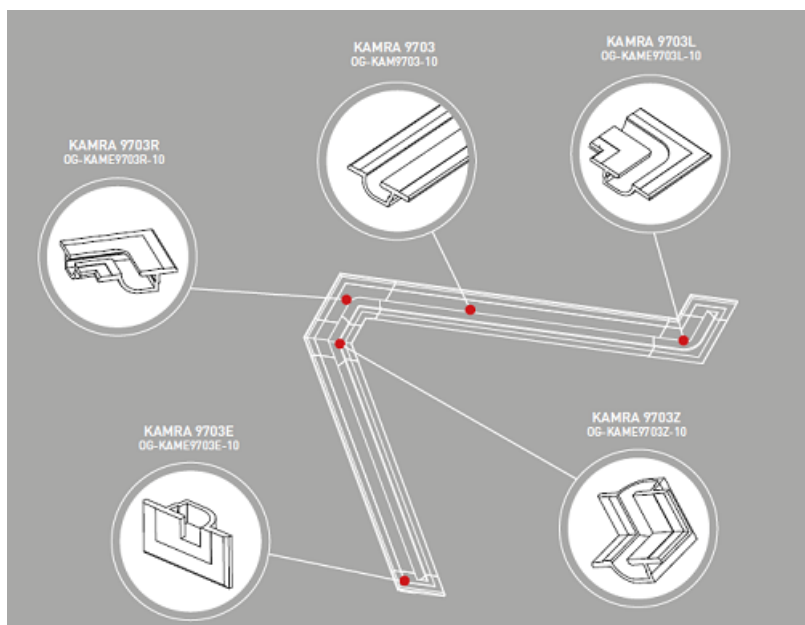

LUMIGESSO PROFIL COLTAR PENTRU PERETE, INCASTRAT LINIAR PENTRU BANDA LED

Profil coltar din gips pentru montat incastrat in tavan sau perete.

Se utilizeaza pentru realizarea scafelor incastrate si iluminate.

Se echepeaza cu banda led alba sau divers colorata.

Efectul obtinut este unul deosebit.

Exemplu de montaj

Dimensiuni :

Sistemul Karma este componibil si se poate monta pe perete sau tavan in sistem modular continuu, in gama exista toate accesoriile necesare.

Pret: 86,43 LEI (TVA inclus)

Detalii online: <https://www.materialelectrice.ro/profil-coltar-pentru-perete-incestrat-liniar-pentru-banda-led>