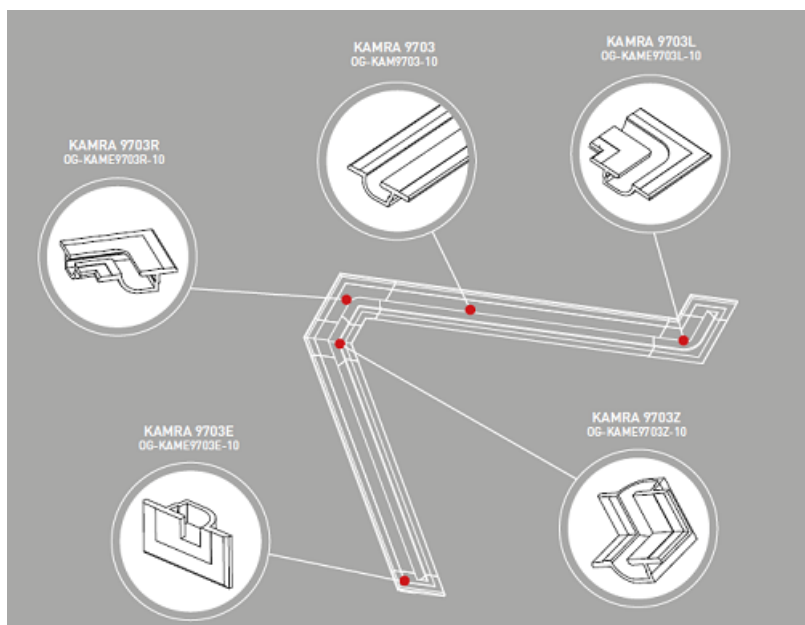

LUMIGESSO PROFIL COLTAR INCASTRAT LINIAR PENTRU BANDA LED

Profil coltar din gips pentru montat incastat in tavan sau perete.

Se utilizeaza pentru realizarea scafelor incastrate si iluminate.

Se echipeaza cu banda led alba sau divers colorata.

Efectul obtinut este unul deosebit.

Exemplu de montaj

Dimensiuni :

Sistemul Karma este componibil si se poate monta pe perete sau tavan in sistem modular continuu, in gama exista toate accesoriile necesare.

Pret: 86,43 LEI (TVA inclus)

Detalii online: <https://www.materialelectrice.ro/profil-coltar-incestrat-liniar-pentru-banda-led>