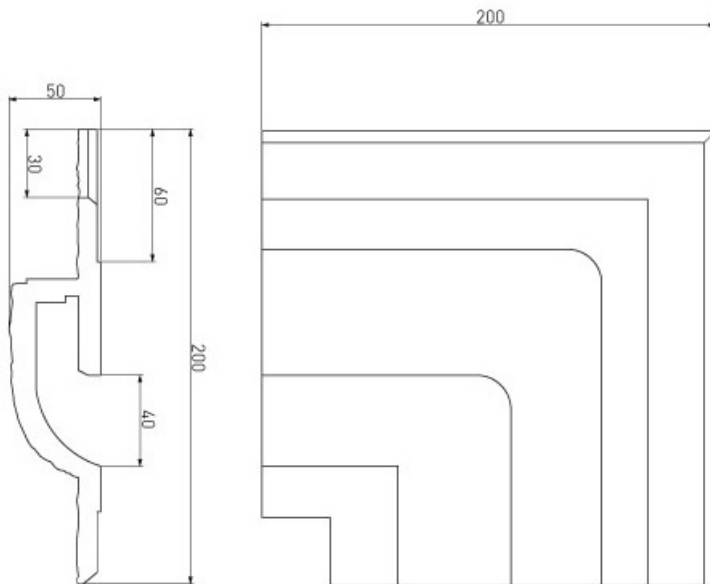

LUMIGESSO PROFIL COLTAR INCASTRAT LINIAR PENTRU BANDA LED

Profil coltar din gips pentru montat incastat in tavan sau perete.

Se utilizeaza pentru realizarea scafelor incastrate si iluminate.

Se echipeaza cu banda led alba sau divers colorata.

Efectul obtinut este unul deosebit.

Exemplu de montaj

Dimensiuni :

Sistemul Karma este componibil si se poate monta pe perete sau tavan in sistem modular continuu, in gama exista toate accesoriile necesare.

Pret: 86,43 LEI (TVA inclus)

Detalii online: <https://www.materialelectrice.ro/profil-coltar-incestrat-liniar-pentru-banda-led>