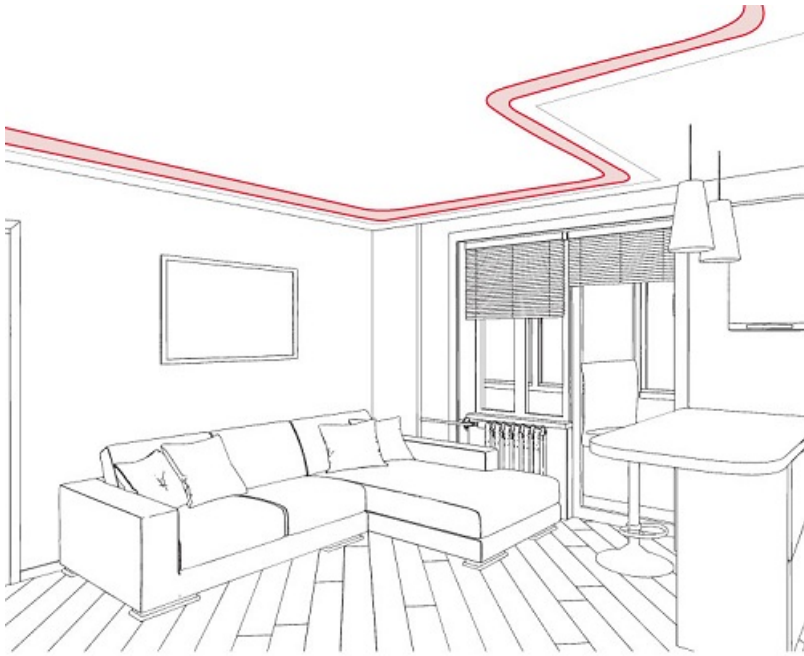

LUMIGESSO PROFIL COLTAR INCASTRAT LINIAR PENTRU BANDA LED

Profil coltar din gips pentru montat incastat in tavan sau perete.

Se utilizeaza pentru realizarea scafelor incastrate si iluminate.

Se echipeaza cu banda led alba sau divers colorata.

Efectul obtinut este unul deosebit.

Exemplu de montaj

Dimensiuni :

Sistemul Karma este componibil si se poate monta pe perete sau tavan in sistem modular continuu, in gama exista toate accesoriile necesare.