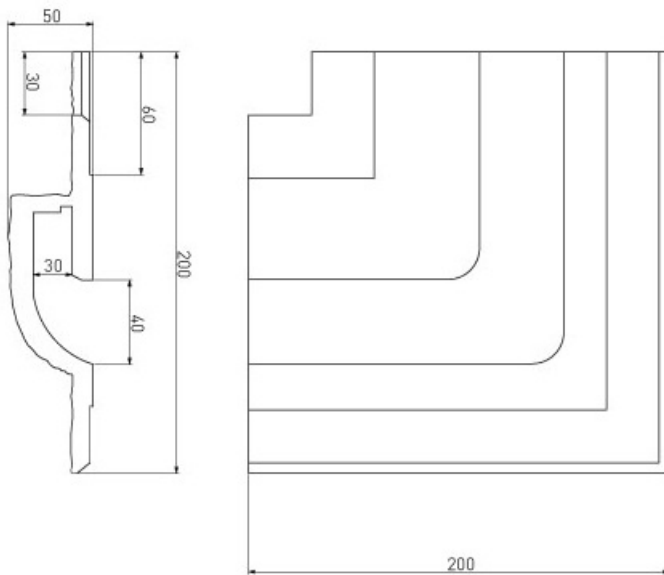

LUMIGESSO PROFIL COLTAR INCASTRAT LINIAR PENTRU BANDA LED

Profil coltar din gips pentru montat incastat in tavan sau perete.

Se utilizeaza pentru realizarea scafelor incastate si iluminate.

Se echipeaza cu banda led alba sau divers colorata.

Efectul obtinut este unul deosebit.

Exemplu de montaj

Dimensiuni :

Sistemul Karma este componibil si se poate monta pe perete sau tavan in sistem modular continuu, in gama exista toate accesoriile necesare.

Pret: 86,43 LEI (TVA inclus)

Detalii online: <https://www.materialelectrice.ro/profil-incestrat-liniar-pentru-banda-led-1-metru-32387>