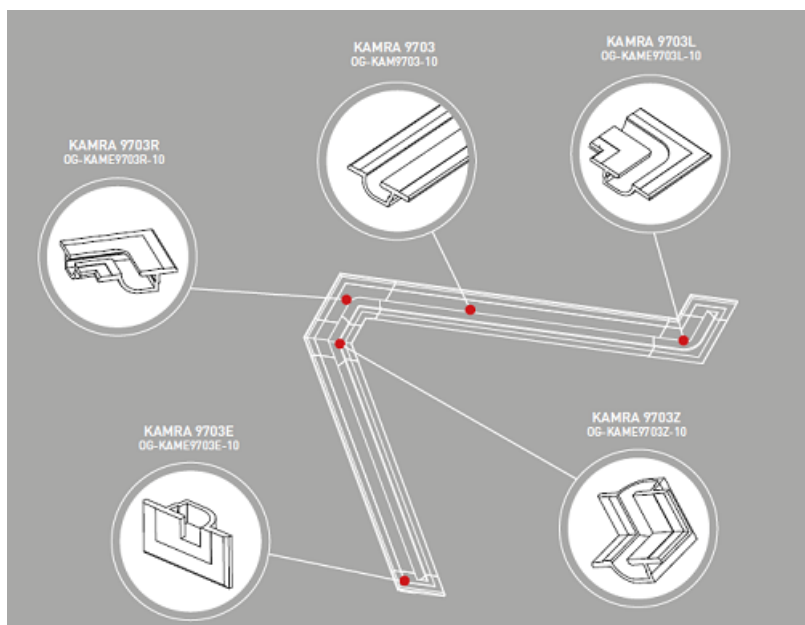

LUMIGESSO PROFIL COLTAR INCASTRAT LINIAR PENTRU BANDA LED

Profil coltar din gips pentru montat incastat in tavan sau perete.

Se utilizeaza pentru realizarea scafelor incastate si iluminate.

Se echipeaza cu banda led alba sau divers colorata.

Efectul obtinut este unul deosebit.

Exemplu de montaj

Dimensiuni :

Sistemul Karma este componibil si se poate monta pe perete sau tavan in sistem modular continuu, in gama exista toate accesoriile necesare.

Pret: 86,43 LEI (TVA inclus)

Detalii online: <https://www.materialelectrice.ro/profil-incestrat-liniar-pentru-banda-led-1-metru-32387>