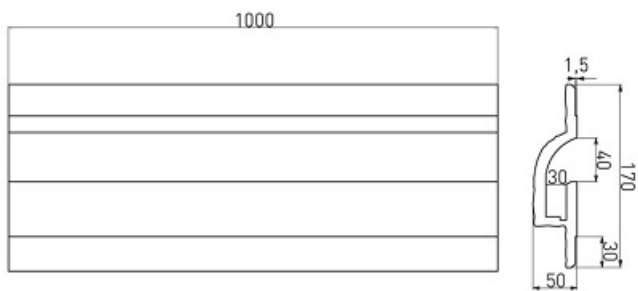

LUMIGESSO PROFIL INCASTRAT LINIAR PENTRU BANDA LED, 1 METRU

Profil din gips pentru montat incastat in tavan sau perete.

Se utilizeaza pentru realizarea scafelor incastrate si iluminate.

Se echipeaza cu banda led alba sau divers colorata.

Efectul obtinut este unul deosebit.

Exemplu de montaj

Dimensiuni :

Sistemul Karma este componibil si se poate monta pe perete sau tavan in sistem modular continuu, in gama exista toate accesoriile necesare.

Pret: 254,20 LEI (TVA inclus)

Detalii online: <https://www.materialelectrice.ro/profil-incestrat-liniar-pentru-banda-led-1-metru>