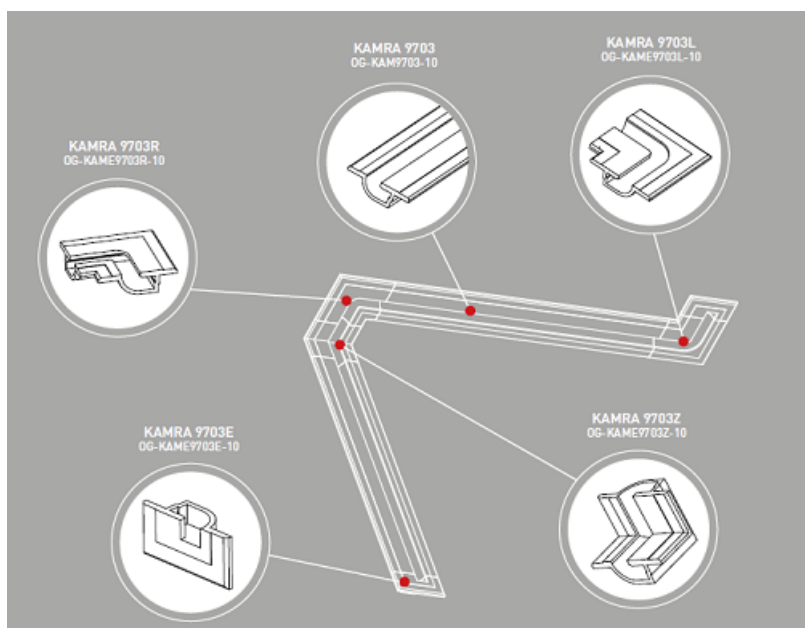

LUMIGESSO PROFIL INCASTRAT LINIAR PENTRU BANDA LED, 1 METRU

Profil din gips pentru montat incastat in tavan sau perete.

Se utilizeaza pentru realizarea scafelor incastrate si iluminate.

Se echipeaza cu banda led alba sau divers colorata.

Efectul obtinut este unul deosebit.

Exemplu de montaj

Dimensiuni :

Sistemul Karma este componibil si se poate monta pe perete sau tavan in sistem modular continuu, in gama exista toate accesoriile necesare.

Pret: 254,20 LEI (TVA inclus)

Detalii online: <https://www.materialelectrice.ro/profil-incestrat-liniar-pentru-banda-led-1-metru>