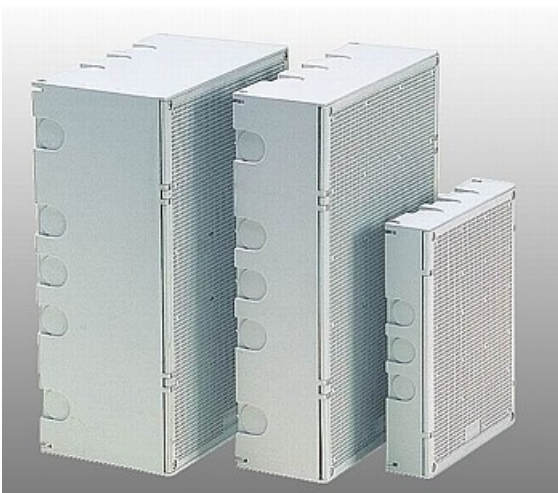

SCAME DOZA APARENTA IP41 BEEBOX 400 X 300 X 120

Doza aparenta IP41 .

Capac cu striatii patrate, pentru a usura montajul elementelor de semnalizare (butoane lampi)

Temperatura de lucru -15...+35 °C .

Material ignifugat nu intretine flacara .

Culoare RAL 7035

Capacul se fixeaza in cleme si suruburi

In gama exista mai multe dimensiuni

Pret: 200,58 LEI (TVA inclus)

Detalii online: <https://www.materialelectrice.ro/doza-aparenta-ip41-beebox-400-x-300-x-120>