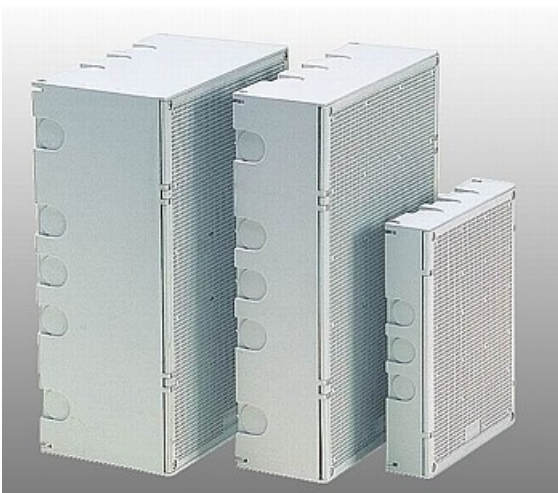

### **SCAME DOZA APARENTA IP41 BEEBOX 400 X 300 X 80**

Doza aparenta IP41 .

Capac cu striatii patrate, pentru a usura montajul elementelor de semnalizare ( butoane lampi)

Temperatura de lucru -15...+35 °C .

Material ignifugat nu intretine flacara .

Culoare RAL 7035

Capacul se fixeaza in cleme si suruburi

In gama exista mai multe dimensiuni

Pret: 163,76 LEI (TVA inclus)

Detalii online: <https://www.materialelectrice.ro/doza-aparenta-ip41-beebox-400-x-300-x-80>