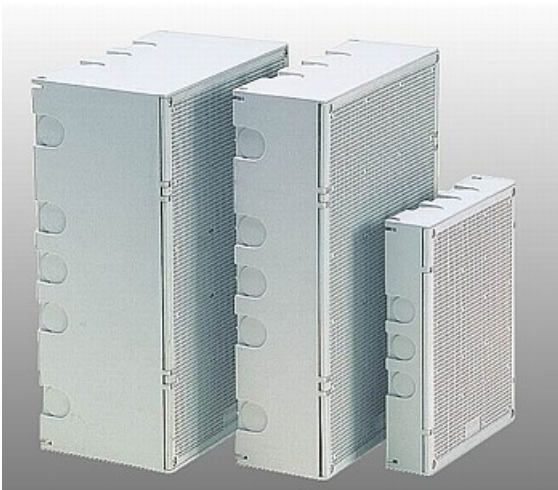

SCAME DOZA APARENTA IP41 BEEBOX 400 X 300 X 80

Doza aparenta IP41 .

Capac cu striatii patrate, pentru a usura montajul elementelor de semnalizare (butoane lampi)

Temperatura de lucru -15...+35 °C .

Material ignifugat nu intretine flacara .

Culoare RAL 7035

Capacul se fixeaza in cleme si suruburi

In gama exista mai multe dimensiuni

Pret: 163,76 LEI (TVA inclus)

Detalii online: <https://www.materialelectrice.ro/doza-aparenta-ip41-beebox-400-x-300-x-80>