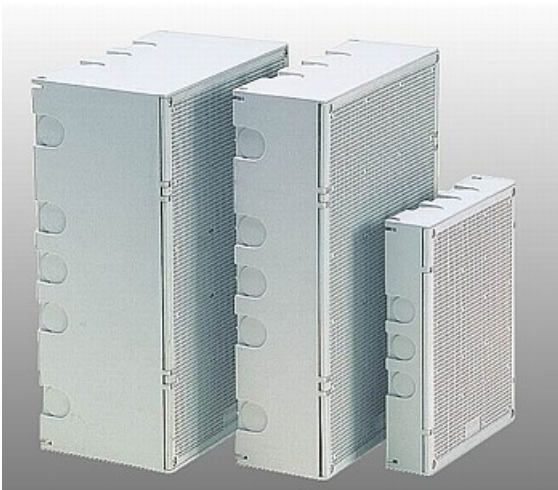

SCAME DOZA APARENTA IP41 BEEBOX 400 X 300 X 60

Doza aparenta IP41 .

Capac cu striatii patrate, pentru a usura montajul elementelor de semnalizare (butoane lampi)

Temperatura de lucru -15...+35 °C .

Material ignifugat nu intretine flacara .

Culoare RAL 7035

Capacul se fixeaza in cleme si suruburi

In gama exista mai multe dimensiuni

Pret: 157,09 LEI (TVA inclus)

Detalii online: <https://www.materialelectrice.ro/doza-aparenta-ip41-beebox-400-x-300-x-60>