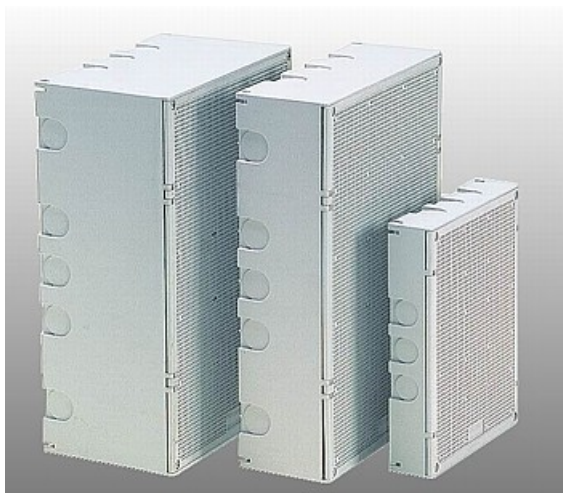

SCAME DOZA APARENTA IP41 BEEBOX 200 X 300 X 120

Doza aparenta IP41 .

Capac cu striatii patrate, pentru a usura montajul elementelor de semnalizare (butoane lampi)

Temperatura de lucru -15...+35 °C .

Material ignifugat nu intretine flacara .

Culoare RAL 7035

Capacul se fixeaza in cleme si suruburi

In gama exista mai multe dimensiuni

Pret: 104,52 LEI (TVA inclus)

Detalii online: <https://www.materialelectrice.ro/doza-aparenta-ip41-beebox-200-x-300-x-120>