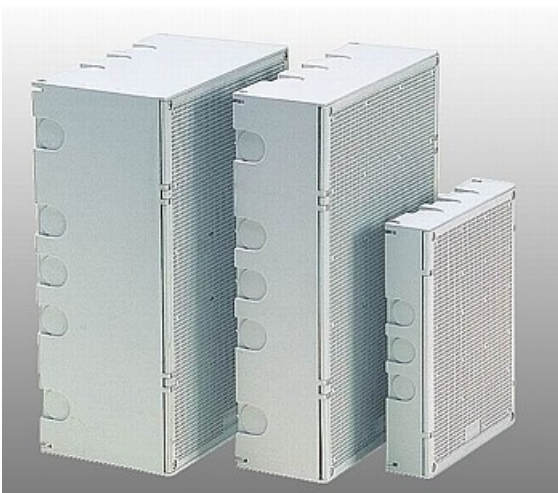

SCAME DOZA APARENTA IP41 BEEBOX 200 X 300 X 80

Doza aparenta IP41 .

Capac cu striatii patrate, pentru a usura montajul elementelor de semnalizare (butoane lampi)

Temperatura de lucru -15...+35 °C .

Material ignifugat nu intretine flacara .

Culoare RAL 7035

Capacul se fixeaza in cleme si suruburi

In gama exista mai multe dimensiuni

Pret: 84,00 LEI (TVA inclus)

Detalii online: <https://www.materialelectrice.ro/doza-aparenta-ip41-beebox-200-x-300-x-80>