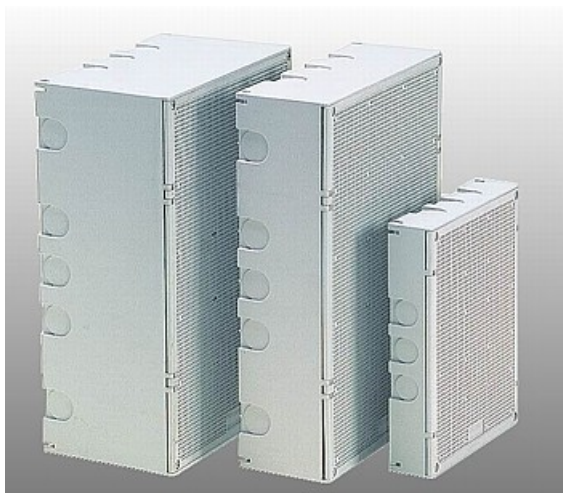

### **SCAME DOZA APARENTA IP41 BEEBOX 200 X 300 X 60**

Doza aparenta IP41 .

Capac cu striatii patrate, pentru a usura montajul elementelor de semnalizare ( butoane lampi)

Temperatura de lucru -15...+35 °C .

Material ignifugat nu intretine flacara .

Culoare RAL 7035

Capacul se fizeaza in cleme si suruburi

In gama exista mai multe dimensiuni

Pret: 79,16 LEI (TVA inclus)

Detalii online: <https://www.materialelectrice.ro/doza-aparenta-ip41-beebox-200-x-300-x-60>