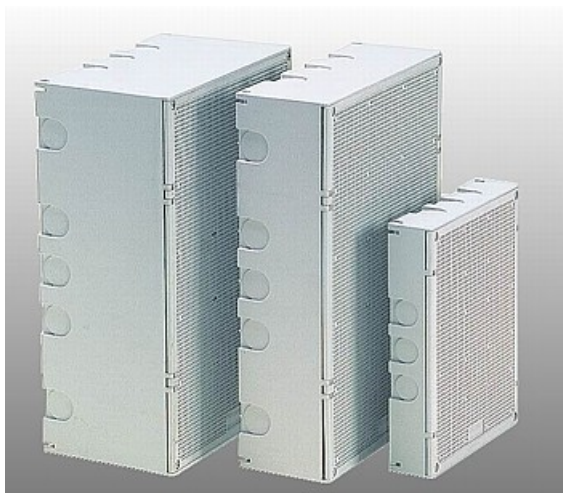

### **SCAME DOZA APARENTA IP41 BEEBOX 200 X 300 X 40**

Doza aparenta IP41 .

Capac cu striatii patrate, pentru a usura montajul elementelor de semnalizare ( butoane lampi)

Temperatura de lucru -15...+35 °C .

Material ignifugat nu intretine flacara .

Culoare RAL 7035

Capacul se fixeaza in cleme si suruburi

In gama exista mai multe dimensiuni

Pret: 71,93 LEI (TVA inclus)

Detalii online: <https://www.materialelectrice.ro/doza-aparenta-ip41-beebox-200-x-300-x-40>