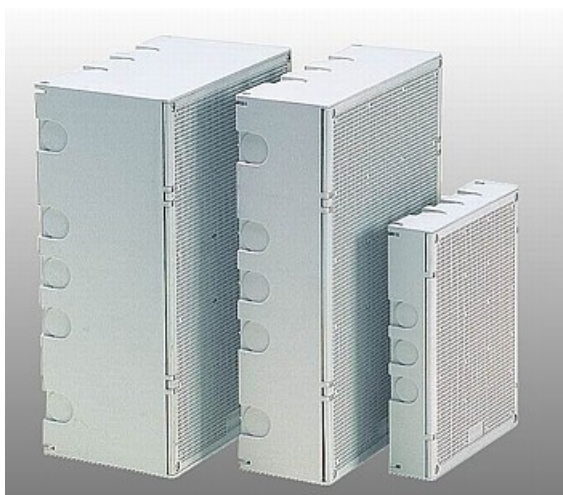

SCAME DOZA APARENTA IP41 BEEBOX 200 X 150 X 80

Doza aparenta IP41 .

Capac cu striatii patrate, pentru a usura montajul elementelor de semnalizare (butoane lampi)

Temperatura de lucru -15...+35 °C .

Material ignifugat nu intretine flacara .

Culoare RAL 7035

Capacul se fixeaza in cleme si suruburi

In gama exista mai multe dimensiuni

Pret: 45,89 LEI (TVA inclus)

Detalii online: <https://www.materialelectrice.ro/doza-aparenta-ip41-beebox-200-x-150-x-80>