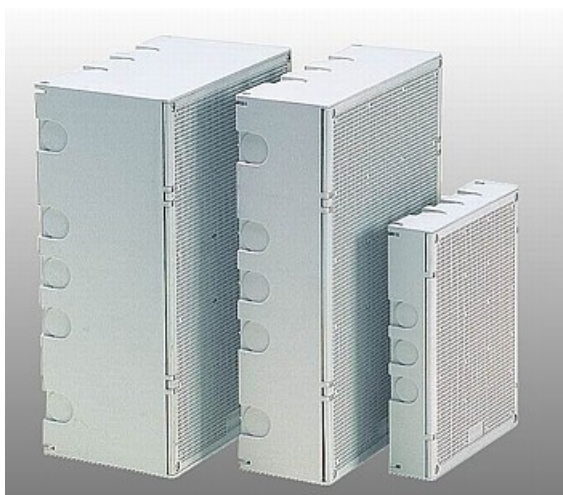

### **SCAME DOZA APARENTA IP41 BEEBOX 200 X 150 X 60**

Doza aparenta IP41 .

Capac cu striatii patrate, pentru a usura montajul elementelor de semnalizare ( butoane lampi)

Temperatura de lucru -15...+35 °C .

Material ignifugat nu intretine flacara .

Culoare RAL 7035

Capacul se fizeaza in cleme si suruburi

In gama exista mai multe dimensiuni

Pret: 42,27 LEI (TVA inclus)

Detalii online: <https://www.materialelectrice.ro/doza-aparenta-ip41-beebox-200-x-150-x-60>