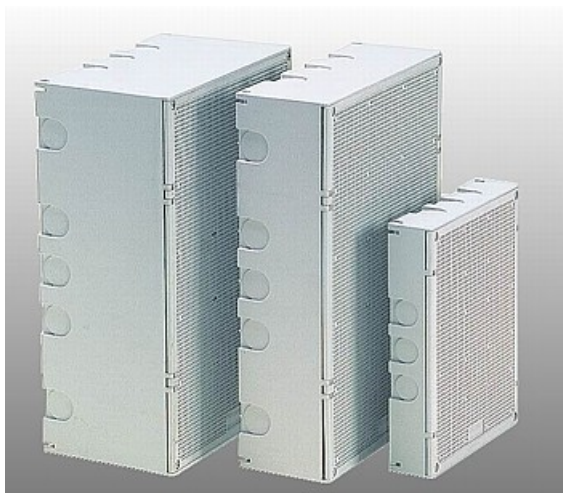

### **SCAME DOZA APARENTA IP41 BEEBOX 200 X 150 X 40**

Doza aparenta IP41 .

Capac cu striatii patrate, pentru a usura montajul elementelor de semnalizare ( butoane lampi)

Temperatura de lucru -15...+35 °C .

Material ignifugat nu intretine flacara .

Culoare RAL 7035

Capacul se fixeaza in cleme si suruburi

In gama exista mai multe dimensiuni

Pret: 38,65 LEI (TVA inclus)

Detalii online: <https://www.materialelectrice.ro/doza-aparenta-ip41-beebox-200-x-150-x-40>