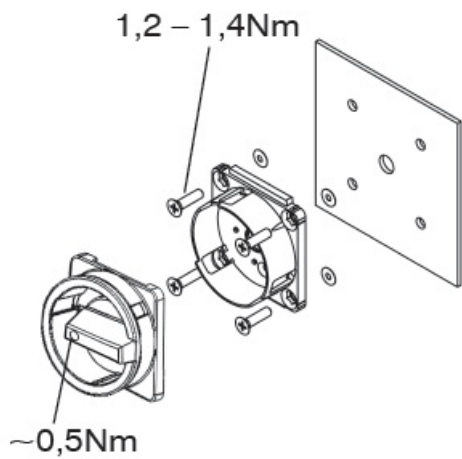

Pret: 358,04 LEI (TVA inclus)

Detalii online: <https://www.materialelectrice.ro/comutator-cu-came-rotativ-cu-fixare-pe-panou-80a-ip66-3-poli>