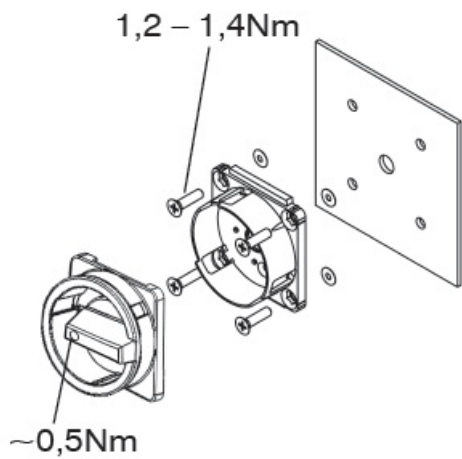

SCHRACK COMUTATOR CU CAME ROTATIV CU FIXARE PE PANOU 63A IP66 3 POLI

Comutator cu came

Curent nominal: 63A;

Lungime	96,00mm
Latime neta	67,00mm
Inal?ime	67,00mm
Masa neta	0,17kg.
disipare	1,09W
Temperatura minima a mediului ambiant	-40°C
Temperatura maxima a mediului ambiant	60°C
Versiune	intreruptor de emergenta
Curent nominal	63A
Putere comutat?	7.5kW
Poli	3
Montaj	Fixare în 4 puncte

Gradul de protectie asigurat este de IP66 pentru partea frontala, respectiv IP4-40 pentru partea de legaturi spate. Daca se monteaza in cutie etansa, atunci intreruptorul poate fi montat si la exterior.

Fixarea pe panou se face in 4 puncte:

Pret: 224,48 LEI (TVA inclus)

Detalii online: <https://www.materialelectrice.ro/comutator-cu-came-rotativ-cu-fixare-pe-panou-63a-ip66-3-poli>