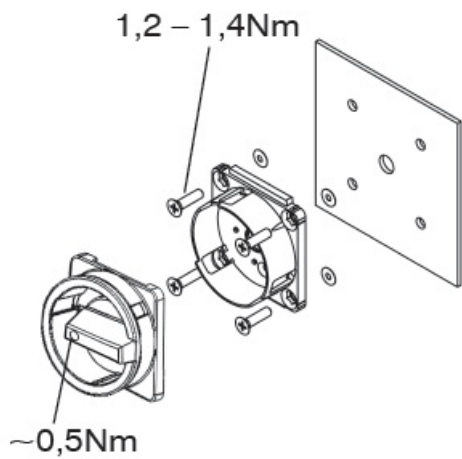

SCHRACK COMUTATOR CU CAME ROTATIV CU FIXARE PE PANOU 25A IP66 3 POLI

Comutator cu came

Curent nominal: 25A;

Lungime	96,00mm
Latime neta	67,00mm
Inal?ime	67,00mm
Masa neta	0,17kg.
disipare	1,09W
Temperatura minima a mediului ambiant	-40°C
Temperatura maxima a mediului ambiant	60°C
Versiune	intreruptor de emergenta
Curent nominal	25A
Putere comutat?	7.5kW
Poli	3
Montaj	Fixare în 4 puncte

Gradul de protectie asigurat este de IP66 pentru partea frontala, respectiv IP4-40 pentru partea de legaturi spate. Daca se monteaza in cutie etansa, atunci intreruptorul poate fi montat si la exterior.

Fixarea pe panou se face in 4 puncte:

Pret: 155,62 LEI (TVA inclus)

Detalii online: <https://www.materialelectrice.ro/comutator-cu-came-rotativ-cu-fixare-pe-panou-25a-ip66-3-poli>