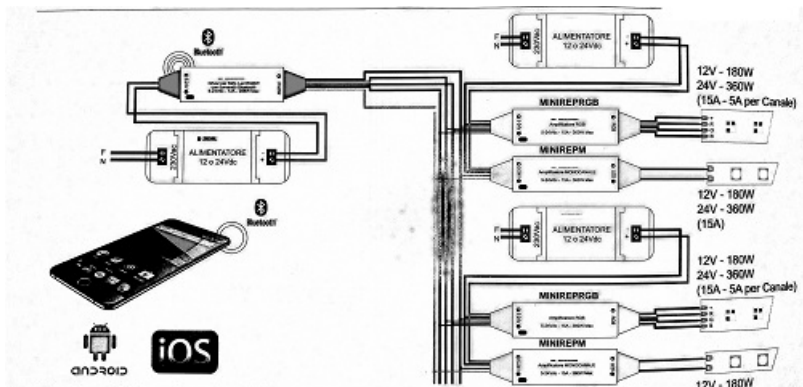

CAVI AMPLIFICATOR BANDA LED RGB 12V / 24V 180/360W

Amplificator pentru banda led RGB 12v sau 24V

Se utilizeaza in schemele de conexiuni multiple. Cand se doreste controlul simultan al mai multor linii de banda led

Puterea maxima acceptata este 180W pentru banda alimentata la 12V cc respectiv 360W pentru banda alimentata la 24Vcc.

Dimensiunile amplificatorului sunt relativ mici 87x21x8.5mm

Exemplu conexiune multipla comanda prin push buton

Exemplu conexiune multipla comanda prin telefon

RGBW sau Moncolor, cablarea are acelasi principiu

Pret: 221,66 LEI (TVA inclus)

Detalii online: <https://www.materialelectrice.ro/amplificator-banda-led-rgb-12v-24v-180-360w>