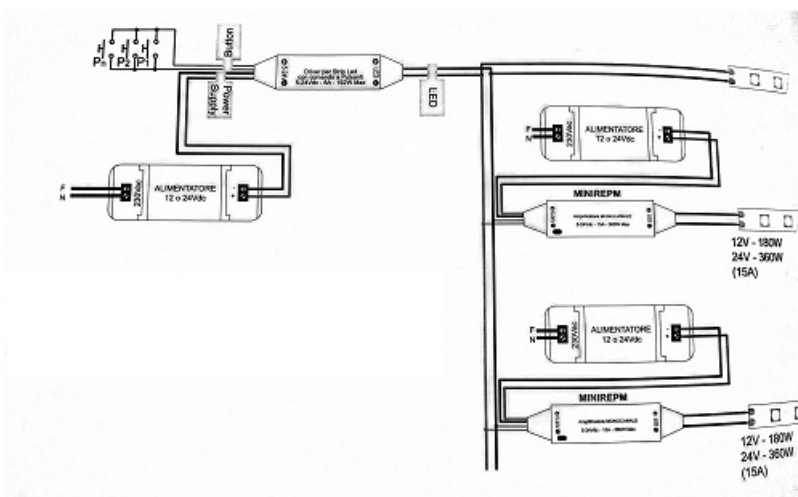

CAVI AMPLIFICATOR BANDA LED RGB 12V / 24V 180/360W

Amplificator pentru banda led RGB 12v sau 24V

Se utilizeaza in schemele de conexiuni multiple. Cand se doreste controlul simultan al mai multor linii de banda led

Puterea maxima acceptata este 180W pentru banda alimentata la 12V cc respectiv 360W pentru banda alimentata la 24Vcc.

Dimensiunile amplificatorului sunt relativ mici 87x21x8.5mm

Exemplu conexiune multipla comanda prin push buton

Exemplu conexiune multipla comanda prin telefon

RGBW sau Moncolor, cablarea are acelasi principiu

Pret: 221,66 LEI (TVA inclus)

Detalii online: <https://www.materialelectrice.ro/amplificator-banda-led-rgb-12v-24v-180-360w>