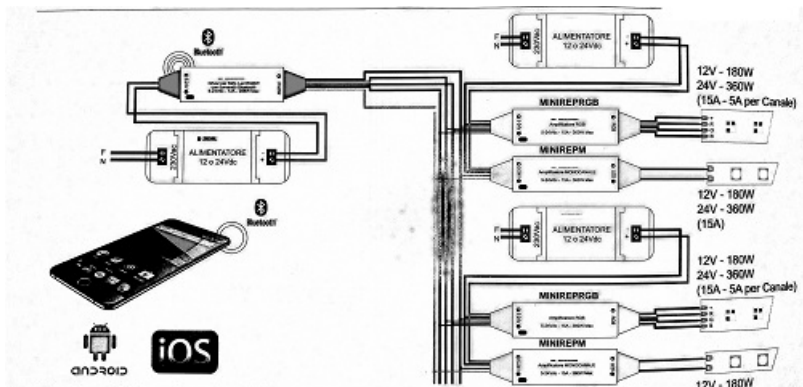

## CAVI AMPLIFICATOR BANDA LED 12V / 24V 120/240W

Amplificator pentru banda led monocolora 12v sau 24V

Se utilizeaza in schemele de conexiuni multiple. Cand se doreste controlul simultan al mai multor linii de banda led

Puterea maxima acceptata este 120W pentru banda alimentata la 12V cc respectiv 240W pentru banda alimentata la 24Vcc.

Dimensiunile amplificatorului sunt relativ mici 87x21x8.5mm

Exemplu conexiune multipla comanda prin push buton

Exemplu conexiune multipla comanda prin telefon

RGBW sau Monocolor, cablarea are acelasi principiu

Pret: 221,66 LEI (TVA inclus)

Detalii online: <https://www.materialelectrice.ro/amplificator-banda-led-12v-24v-180-360w>