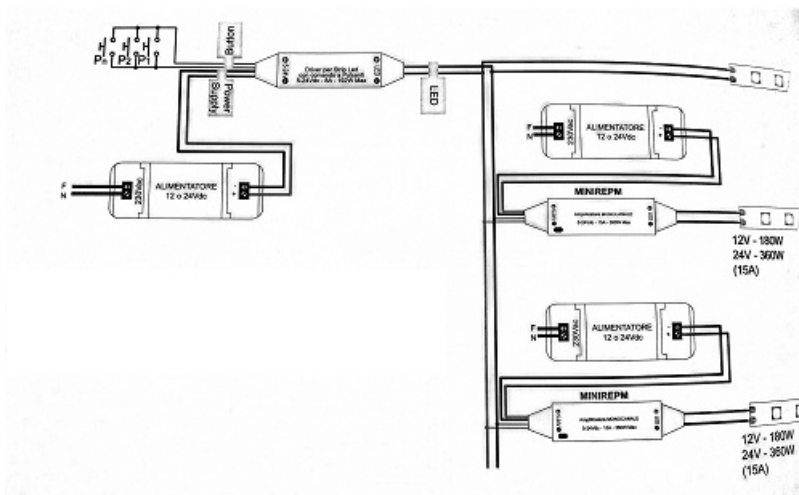

## CAVI AMPLIFICATOR BANDA LED 12V / 24V 120/240W

Amplificator pentru banda led monocolora 12v sau 24V

Se utilizeaza in schemele de conexiuni multiple. Cand se doreste controlul simultan al mai multor linii de banda led

Puterea maxima acceptata este 120W pentru banda alimentata la 12V cc respectiv 240W pentru banda alimentata la 24Vcc.

Dimensiunile amplificatorului sunt relativ mici 87x21x8.5mm

Exemplu conexiune multipla comanda prin push buton

Exemplu conexiune multipla comanda prin telefon

RGBW sau Monocolor, cablarea are acelasi principiu

Pret: 221,66 LEI (TVA inclus)

Detalii online: <https://www.materialelectrice.ro/amplificator-banda-led-12v-24v-180-360w>