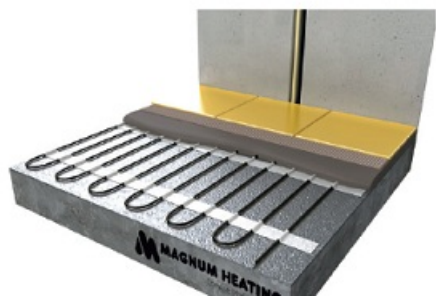

Pret: 2.104,30 LEI (TVA inclus)

Detalii online: <https://www.materialelectrice.ro/cablu-degivrare-sau-incalzire-17w-ml-pentru-exterior-sau-interior-194-1ml>