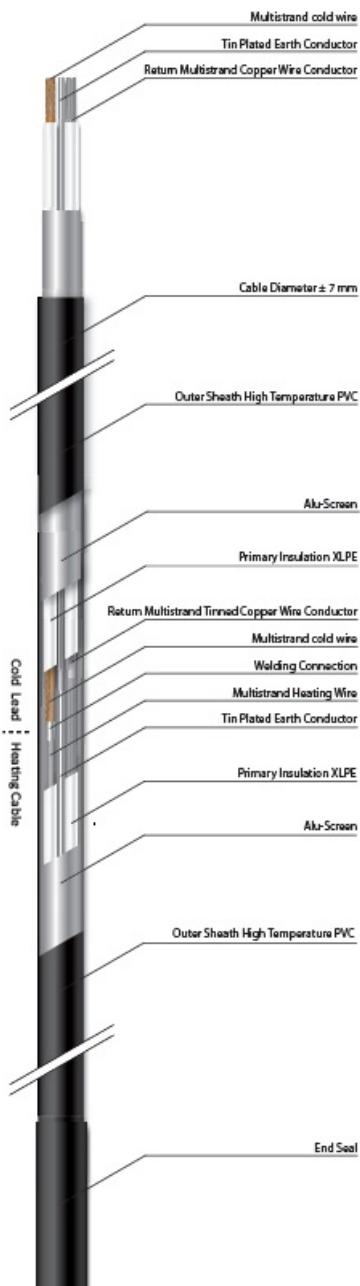

MAGNUM CABLU DEGIVRARE SAU INCALZIRE 17W/ML PENTRU EXTERIOR SAU INTERIOR 194.1ML

MAGNUM este un cablu de incalzire special conceput pentru a preveni depunerea de zapada si formarea ghetii pe acoperisuri, in streasina si in tevi. In zapada si apa rece cablul functioneaza la putere maxima.

Include un cablu de conectare de 3 metri

Putere constanta 17W / metru liniar

Protejat IPX7

tensiune de alimentare 230V

Se poate conecta la retea direct prin intrerupator sau centrala automatizare pornire automata.

Compozitia cablului se poate vedea in schita e mai jos

Atentie nu poate fi taiat!

Cablul poate fi montat atat in pardoseli cat si aparent pe buralne sau jgheaburi, are rezistenta UV

Pret: 2.104,30 LEI (TVA inclus)

Detalii online: <https://www.materialelectrice.ro/cablu-degivrare-sau-incalzire-17w-ml-pentru-exterior-sau-interior-194-1ml>