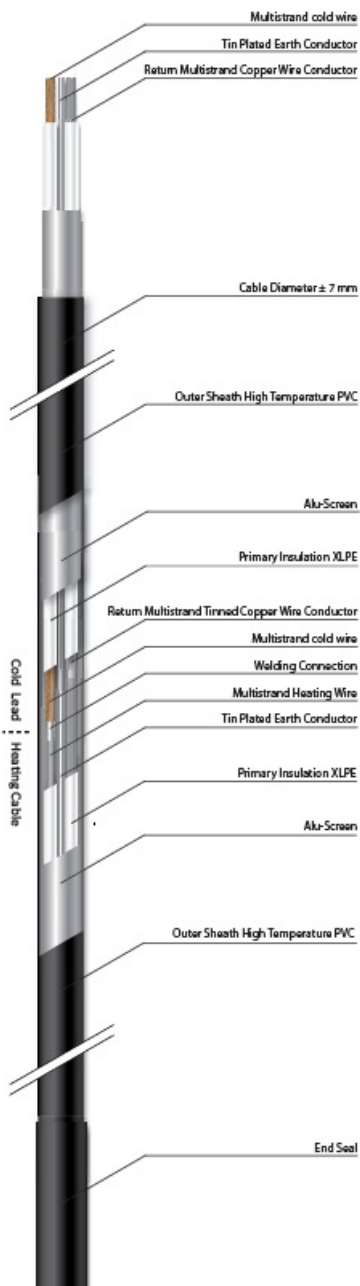

## **MAGNUM CABLU DEGIVRARE SAU INCALZIRE 17W/ML PENTRU EXTERIOR SAU INTERIOR 194.1ML**

MAGNUM este un cablu de incalzire special conceput pentru a preveni depunerea de zapada si formarea ghetii pe acoperisuri, in streasina si in tevi. In zapada si apa rece cablul functioneaza la putere maxima.

Include un cablu de conectare de 3 metri

Putere constanta 17W / metru liniar

Protejat IPX7

tensiune de alimentare 230V

Se poate conecta la retea direct prin intrerupator sau centrala automatizare pornire automata.

Compozitia cablului se poate vedea in schita e mai jos

Atentie nu poate fi taiat!

Cablul poate fi montat atat in pardoseli cat si aparent pe buralne sau jgheaburi, are rezistenta UV

Pret: 2.104,30 LEI (TVA inclus)

Detalii online: <https://www.materialelectrice.ro/cablu-degivrare-sau-incalzire-17w-ml-pentru-exterior-sau-interior-194-1ml>