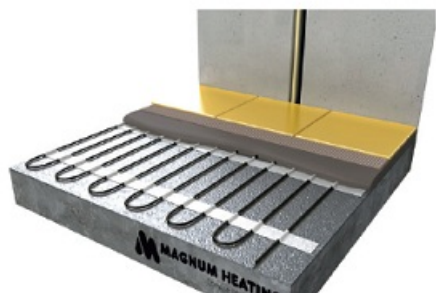

Pret: 1.675,93 LEI (TVA inclus)

Detalii online: <https://www.materialelectrice.ro/cablu-degivrare-sau-incalzire-17w-ml-pentru-exterior-sau-interior-152-9ml>