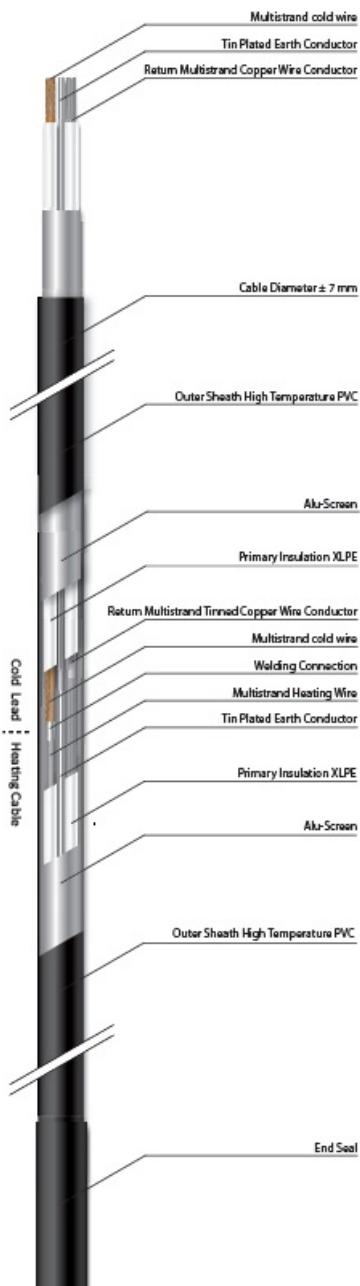

MAGNUM CABLU DEGIVRARE SAU INCALZIRE 17W/ML PENTRU EXTERIOR SAU INTERIOR 152.9ML

MAGNUM este un cablu de incalzire special conceput pentru a preveni depunerea de zapada si formarea ghetii pe acoperisuri, in streasina si in tevi. In zapada si apa rece cablul functioneaza la putere maxima.

Include un cablu de conectare de 3 metri

Putere constanta 17W / metru liniar

Protejat IPX7

tensiune de alimentare 230V

Se poate conecta la retea direct prin intrerupator sau centrala automatizare pornire automata.

Compozitia cablului se poate vedea in schita e mai jos

Atentie nu poate fi taiat!

Cablul poate fi montat atat in pardoseli cat si aparent pe buralne sau jgheaburi, are rezistenta UV

Pret: 1.675,93 LEI (TVA inclus)

Detalii online: <https://www.materialelectrice.ro/cablu-degivrare-sau-incalzire-17w-ml-pentru-exterior-sau-interior-152-9ml>