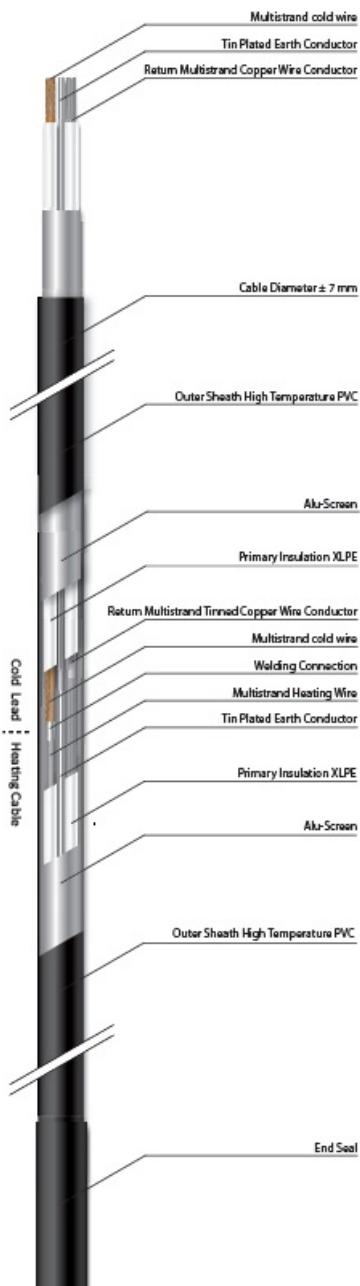

MAGNUM CABLU DEGIVRARE SAU INCALZIRE 17W/ML PENTRU EXTERIOR SAU INTERIOR 123.5ML

MAGNUM este un cablu de incalzire special conceput pentru a preveni depunerea de zapada si formarea ghetii pe acoperisuri, in streasina si in tevi. In zapada si apa rece cablul functioneaza la putere maxima.

Include un cablu de conectare de 3 metri

Putere constanta 17W / metru liniar

Protejat IPX7

tensiune de alimentare 230V

Se poate conecta la retea direct prin intrerupator sau centrala automatizare pornire automata.

Compozitia cablului se poate vedea in schita e mai jos

Atentie nu poate fi taiat!

Cablul poate fi montat atat in pardoseli cat si aparent pe buralne sau jgheaburi, are rezistenta UV

Pret: 1.390,37 LEI (TVA inclus)

Detalii online: <https://www.materialelectrice.ro/cablu-degivrare-sau-incalzire-17w-ml-pentru-exterior-sau-interior-123-5ml>