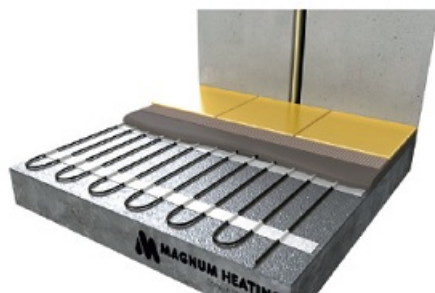

Pret: 1.390,37 LEI (TVA inclus)

Detalii online: <https://www.materialelectrice.ro/cablu-degivrare-sau-incalzire-17w-ml-pentru-exterior-sau-interior-123-5ml>