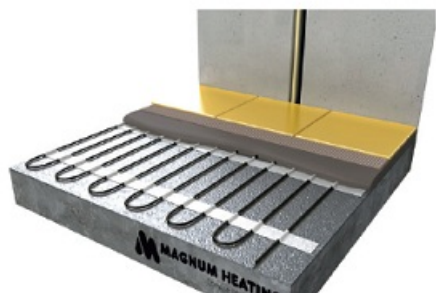

Pret: 1.134,83 LEI (TVA inclus)

Detalii online: <https://www.materialelectrice.ro/cablu-degivrare-sau-incalzire-17w-ml-pentru-exterior-sau-interior-100ml>