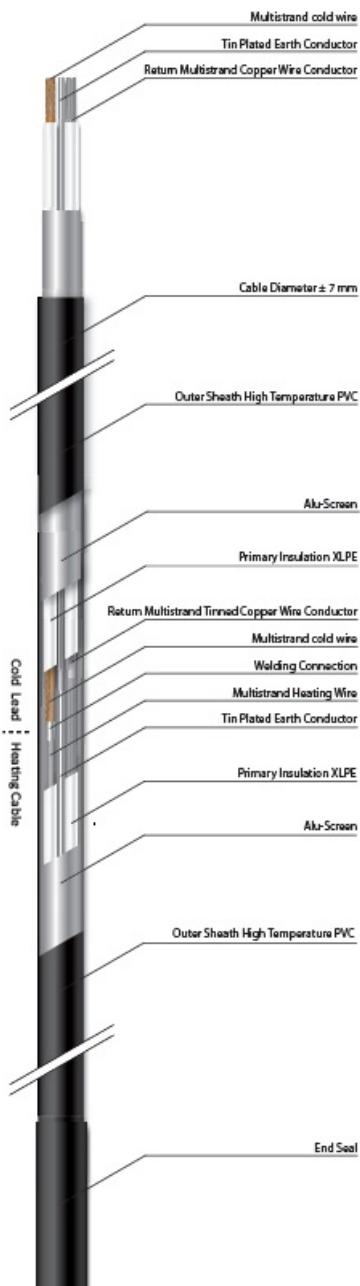

## **MAGNUM CABLU DEGIVRARE SAU INCALZIRE 17W/ML PENTRU EXTERIOR SAU INTERIOR 100ML**

MAGNUM este un cablu de incalzire special conceput pentru a preveni depunerea de zapada si formarea ghetii pe acoperisuri, in streasina si in tevi. In zapada si apa rece cablul functioneaza la putere maxima.

Include un cablu de conectare de 3 metri

Putere constanta 17W / metru liniar

Protejat IPX7

tensiune de alimentare 230V

Se poate conecta la retea direct prin intrerupator sau centrala automatizare pornire automata.

Compozitia cablului se poate vedea in schita e mai jos

Atentie nu poate fi taiat!

Cablul poate fi montat atat in pardoseli cat si aparent pe buralne sau jgheaburi, are rezistenta UV

Pret: 1.134,83 LEI (TVA inclus)

Detalii online: <https://www.materialelectrice.ro/cablu-degivrare-sau-incalzire-17w-ml-pentru-exterior-sau-interior-100ml>