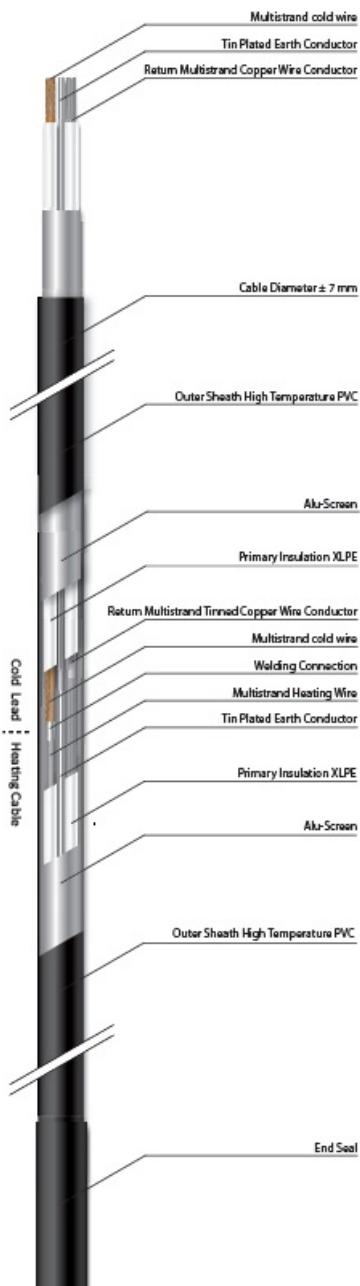

MAGNUM CABLU DEGIVRARE SAU INCALZIRE 17W/ML PENTRU EXTERIOR SAU INTERIOR 88.2ML

MAGNUM este un cablu de incalzire special conceput pentru a preveni depunerea de zapada si formarea ghetii pe acoperisuri, in streasina si in tevi. In zapada si apa rece cablul functioneaza la putere maxima.

Include un cablu de conectare de 3 metri

Putere constanta 17W / metru liniar

Protejat IPX7

tensiune de alimentare 230V

Se poate conecta la retea direct prin intrerupator sau centrala automatizare pornire automata.

Compozitia cablului se poate vedea in schita e mai jos

Atentie nu poate fi taiat!

Cablul poate fi montat atat in pardoseli cat si aparent pe buralne sau jgheaburi, are rezistenta UV

Pret: 1.014,56 LEI (TVA inclus)

Detalii online: <https://www.materialelectrice.ro/cablu-degivrare-sau-incalzire-17w-ml-pentru-exterior-sau-interior-88-2ml>