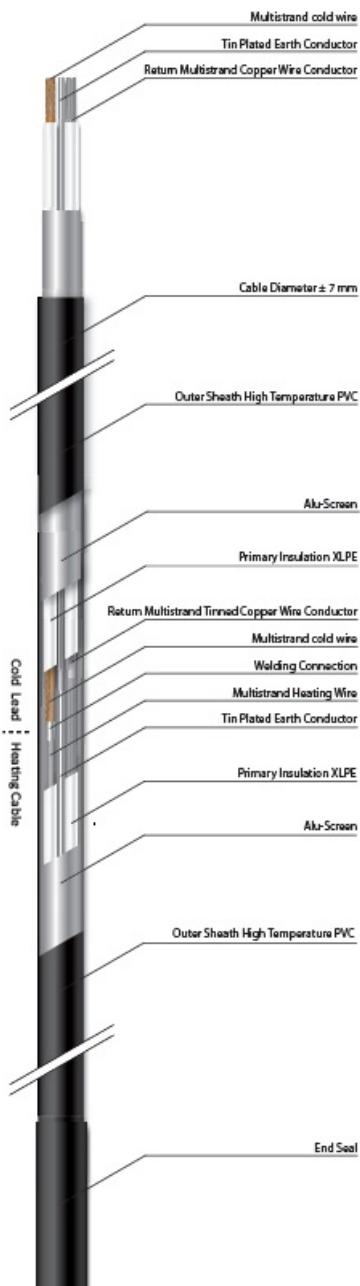

## **MAGNUM CABLU DEGIVRARE SAU INCALZIRE 17W/ML PENTRU EXTERIOR SAU INTERIOR 73.5ML**

MAGNUM este un cablu de incalzire special conceput pentru a preveni depunerea de zapada si formarea ghetii pe acoperisuri, in streasina si in tevi. In zapada si apa rece cablul functioneaza la putere maxima.

Include un cablu de conectare de 3 metri

Putere constanta 17W / metru liniar

Protejat IPX7

tensiune de alimentare 230V

Se poate conecta la retea direct prin intrerupator sau centrala automatizare pornire automata.

Compozitia cablului se poate vedea in schita e mai jos

Atentie nu poate fi taiat!

Cablul poate fi montat atat in pardoseli cat si aparent pe buralne sau jgheaburi, are rezistenta UV

Pret: 864,28 LEI (TVA inclus)

Detalii online: <https://www.materialelectrice.ro/cablu-degivrare-sau-incalzire-17w-ml-pentru-exterior-sau-interior-73-5ml>