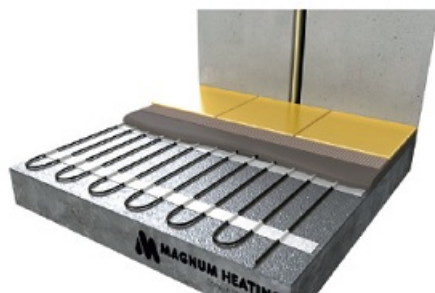

Pret: 864,28 LEI (TVA inclus)

Detalii online: <https://www.materialelectrice.ro/cablu-degivrare-sau-incalzire-17w-ml-pentru-exterior-sau-interior-73-5ml>