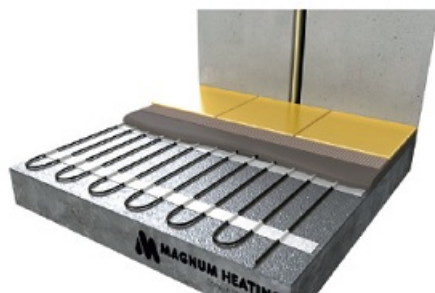

Pret: 661,37 LEI (TVA inclus)

Detalii online: <https://www.materialelectrice.ro/cablu-degivrare-sau-incalzire-17w-ml-pentru-exterior-sau-interior-58-8ml>