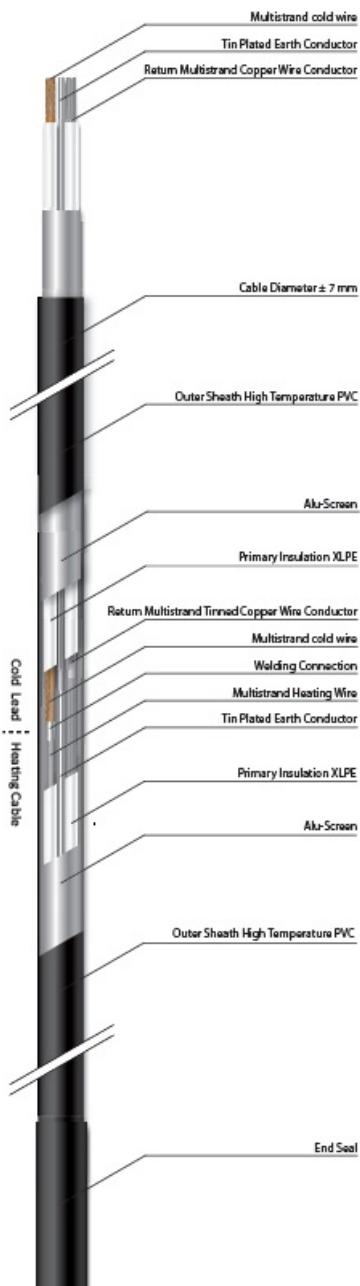

## **MAGNUM CABLU DEGIVRARE SAU INCALZIRE 17W/ML PENTRU EXTERIOR SAU INTERIOR 58.8ML**

MAGNUM este un cablu de incalzire special conceput pentru a preveni depunerea de zapada si formarea ghetii pe acoperisuri, in streasina si in tevi. In zapada si apa rece cablul functioneaza la putere maxima.

Include un cablu de conectare de 3 metri

Putere constanta 17W / metru liniar

Protejat IPX7

tensiune de alimentare 230V

Se poate conecta la retea direct prin intrerupator sau centrala automatizare pornire automata.

Compozitia cablului se poate vedea in schita e mai jos

Atentie nu poate fi taiat!

Cablul poate fi montat atat in pardoseli cat si aparent pe buralne sau jgheaburi, are rezistenta UV

Pret: 661,37 LEI (TVA inclus)

Detalii online: <https://www.materialelectrice.ro/cablu-degivrare-sau-incalzire-17w-ml-pentru-exterior-sau-interior-58-8ml>