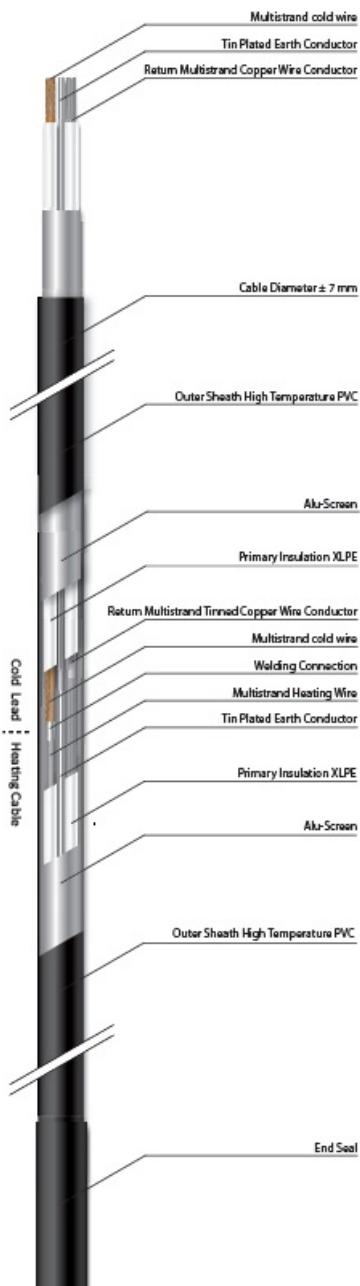

## **MAGNUM CABLU DEGIVRARE SAU INCALZIRE 17W/ML PENTRU EXTERIOR SAU INTERIOR 50ML**

MAGNUM este un cablu de incalzire special conceput pentru a preveni depunerea de zapada si formarea ghetii pe acoperisuri, in streasina si in tevi. In zapada si apa rece cablul functioneaza la putere maxima.

Include un cablu de conectare de 3 metri

Putere constanta 17W / metru liniar

Protejat IPX7

tensiune de alimentare 230V

Se poate conecta la retea direct prin intrerupator sau centrala automatizare pornire automata.

Compozitia cablului se poate vedea in schita e mai jos

Atentie nu poate fi taiat!

Cablul poate fi montat atat in pardoseli cat si aparent pe buralne sau jgheaburi, are rezistenta UV

Pret: 563,65 LEI (TVA inclus)

Detalii online: <https://www.materialelectrice.ro/cablu-degivrare-sau-incalzire-17w-ml-pentru-exterior-sau-interior-50ml>