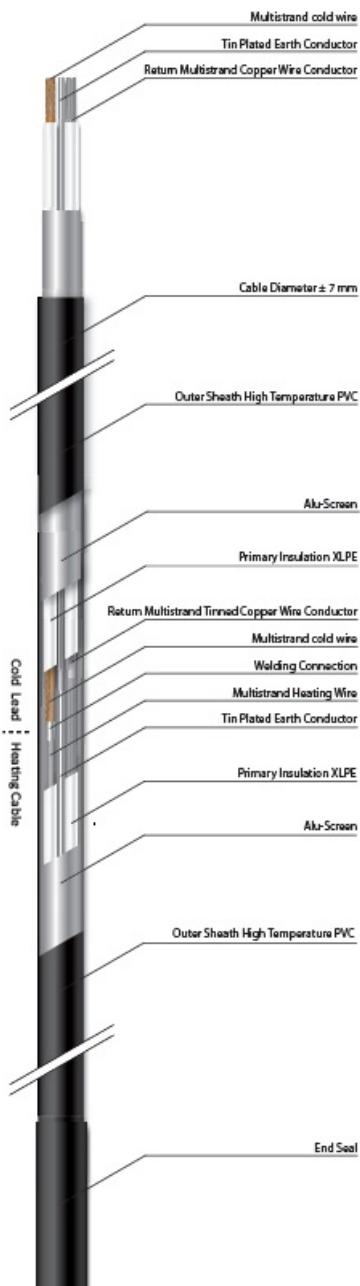

MAGNUM CABLU DEGIVRARE SAU INCALZIRE 17W/ML PENTRU EXTERIOR SAU INTERIOR 41.2ML

MAGNUM este un cablu de incalzire special conceput pentru a preveni depunerea de zapada si formarea ghetii pe acoperisuri, in streasina si in tevi. In zapada si apa rece cablul functioneaza la putere maxima.

Include un cablu de conectare de 3 metri

Putere constanta 17W / metru liniar

Protejat IPX7

tensiune de alimentare 230V

Se poate conecta la retea direct prin intrerupator sau centrala automatizare pornire automata.

Compozitia cablului se poate vedea in schita e mai jos

Atentie nu poate fi taiat!

Cablul poate fi montat atat in pardoseli cat si aparent pe buralne sau jgheaburi, are rezistenta UV

Pret: 473,46 LEI (TVA inclus)

Detalii online: <https://www.materialelectrice.ro/cablu-degivrare-sau-incalzire-17w-ml-pentru-exterior-sau-interior-41-2ml>