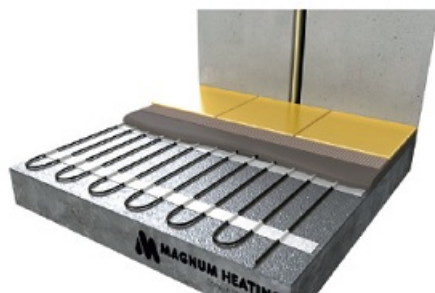

Pret: 473,46 LEI (TVA inclus)

Detalii online: <https://www.materialelectrice.ro/cablu-degivrare-sau-incalzire-17w-ml-pentru-exterior-sau-interior-41-2ml>