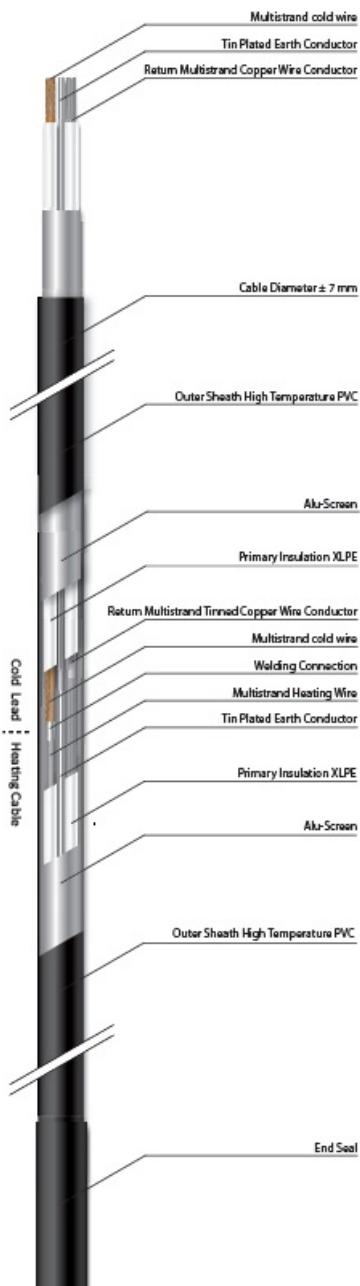

MAGNUM CABLU DEGIVRARE SAU INCALZIRE 17W/ML PENTRU EXTERIOR SAU INTERIOR 35.3ML

MAGNUM este un cablu de incalzire special conceput pentru a preveni depunerea de zapada si formarea ghetii pe acoperisuri, in streasina si in tevi. In zapada si apa rece cablul functioneaza la putere maxima.

Include un cablu de conectare de 3 metri

Putere constanta 17W / metru liniar

Protejat IPX7

tensiune de alimentare 230V

Se poate conecta la retea direct prin intrerupator sau centrala automatizare pornire automata.

Compozitia cablului se poate vedea in schita e mai jos

Atentie nu poate fi taiat!

Cablul poate fi montat atat in pardoseli cat si aparent pe buralne sau jgheaburi, are rezistenta UV

Pret: 435,91 LEI (TVA inclus)

Detalii online: <https://www.materialelectrice.ro/cablu-degivrare-sau-incalzire-17w-ml-pentru-exterior-sau-interior-35-3ml>