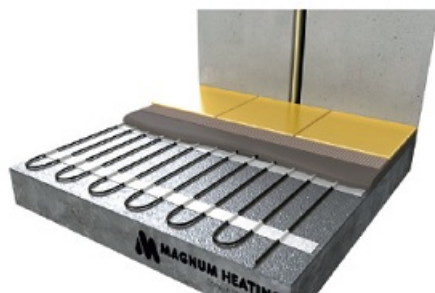

Pret: 435,91 LEI (TVA inclus)

Detalii online: <https://www.materialelectrice.ro/cablu-degivrare-sau-incalzire-17w-ml-pentru-exterior-sau-interior-35-3ml>