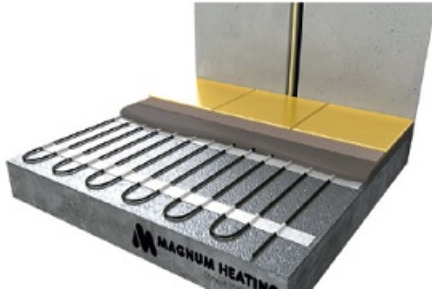

Pret: 383,28 LEI (TVA inclus)

Detalii online: <https://www.materialelectrice.ro/cablu-degivrare-sau-incalzire-17w-ml-pentru-exterior-sau-interior-29-4ml>