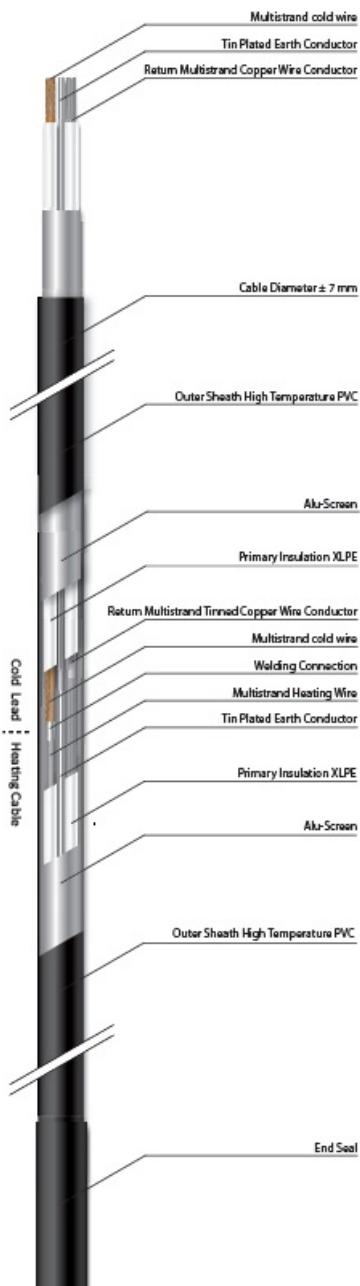

## **MAGNUM CABLU DEGIVRARE SAU INCALZIRE 17W/ML PENTRU EXTERIOR SAU INTERIOR 29.4ML**

MAGNUM este un cablu de incalzire special conceput pentru a preveni depunerea de zapada si formarea ghetii pe acoperisuri, in streasina si in tevi. In zapada si apa rece cablul functioneaza la putere maxima.

Include un cablu de conectare de 3 metri

Putere constanta 17W / metru liniar

Protejat IPX7

tensiune de alimentare 230V

Se poate conecta la retea direct prin intrerupator sau centrala automatizare pornire automata.

Compozitia cablului se poate vedea in schita e mai jos

Atentie nu poate fi taiat!

Cablul poate fi montat atat in pardoseli cat si aparent pe buralne sau jgheaburi, are rezistenta UV

Pret: 383,28 LEI (TVA inclus)

Detalii online: <https://www.materialelectrice.ro/cablu-degivrare-sau-incalzire-17w-ml-pentru-exterior-sau-interior-29-4ml>