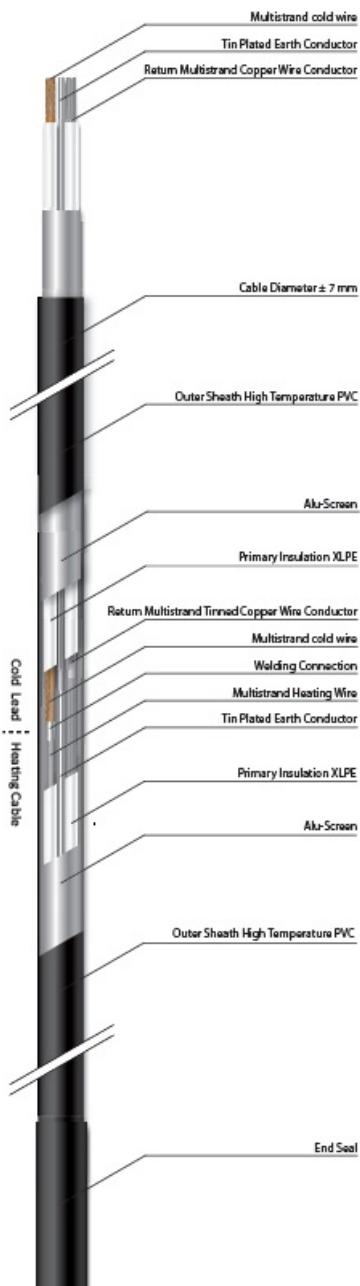

MAGNUM CABLU DEGIVRARE SAU INCALZIRE 17W/ML PENTRU EXTERIOR SAU INTERIOR 23.5ML

MAGNUM este un cablu de incalzire special conceput pentru a preveni depunerea de zapada si formarea ghetii pe acoperisuri, in streasina si in tevi. In zapada si apa rece cablul functioneaza la putere maxima.

Include un cablu de conectare de 3 metri

Putere constanta 17W / metru liniar

Protejat IPX7

tensiune de alimentare 230V

Se poate conecta la retea direct prin intrerupator sau centrala automatizare pornire automata.

Compozitia cablului se poate vedea in schita e mai jos

Atentie nu poate fi taiat!

Cablul poate fi montat atat in pardoseli cat si aparent pe buralne sau jgheaburi, are rezistenta UV

Pret: 315,64 LEI (TVA inclus)

Detalii online: <https://www.materialelectrice.ro/cablu-degivrare-sau-incalzire-17w-ml-pentru-exterior-sau-interior-23-5ml>