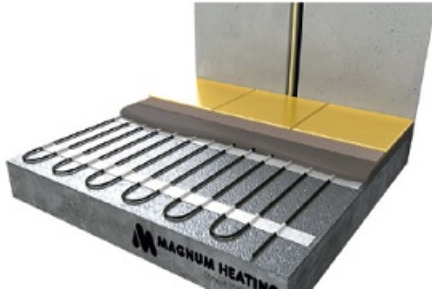

Pret: 315,64 LEI (TVA inclus)

Detalii online: <https://www.materialelectrice.ro/cablu-degivrare-sau-incalzire-17w-ml-pentru-exterior-sau-interior-23-5ml>