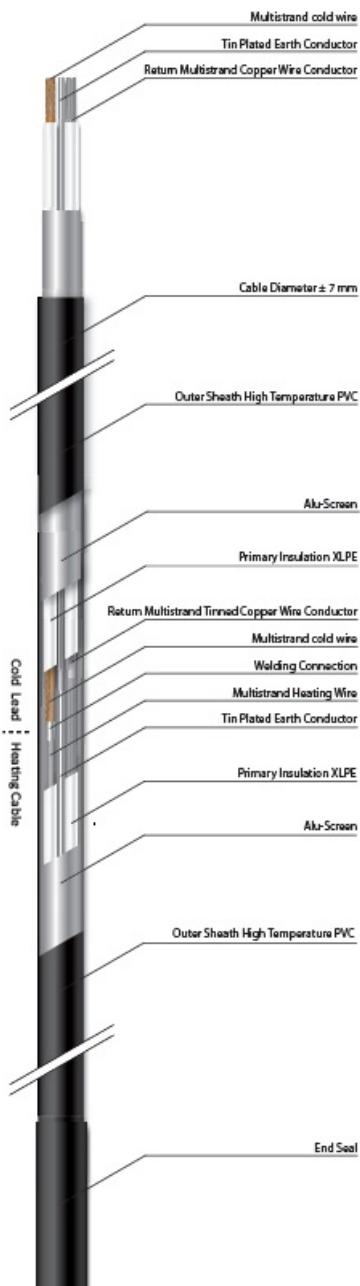

MAGNUM CABLU DEGIVRARE SAU INCALZIRE 17W/ML PENTRU EXTERIOR SAU INTERIOR 17.6ML

MAGNUM este un cablu de incalzire special conceput pentru a preveni depunerea de zapada si formarea ghetii pe acoperisuri, in streasina si in tevi. In zapada si apa rece cablul functioneaza la putere maxima.

Include un cablu de conectare de 3 metri

Putere constanta 17W / metru liniar

Protejat IPX7

tensiune de alimentare 230V

Se poate conecta la retea direct prin intrerupator sau centrala automatizare pornire automata.

Compozitia cablului se poate vedea in schita e mai jos

Atentie nu poate fi taiat!

Cablul poate fi montat atat in pardoseli cat si aparent pe buralne sau jgheaburi, are rezistenta UV

Pret: 255,54 LEI (TVA inclus)

Detalii online: <https://www.materialelectrice.ro/cablu-degivrare-sau-incalzire-17w-ml-pentru-exterior-sau-interior-17-6ml>