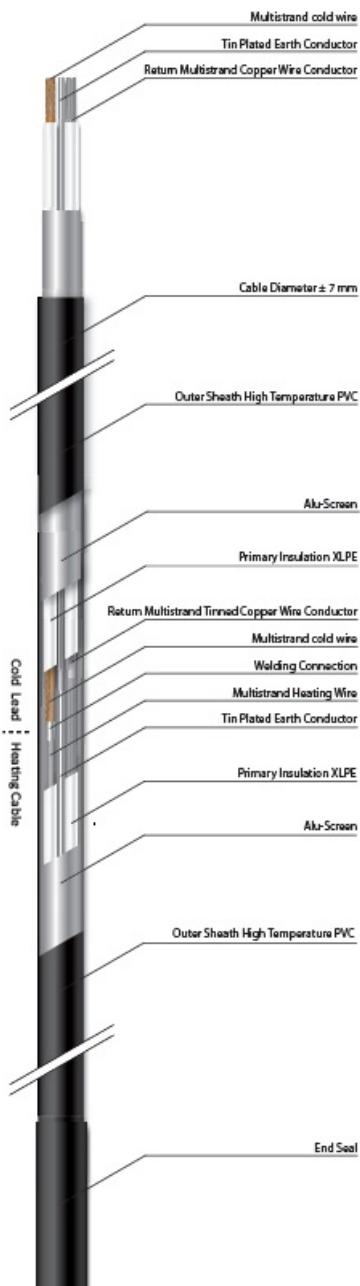

## **MAGNUM CABLU DEGIVRARE SAU INCALZIRE 17W/ML PENTRU EXTERIOR SAU INTERIOR 8.8ML**

MAGNUM este un cablu de incalzire special conceput pentru a preveni depunerea de zapada si formarea ghetii pe acoperisuri, in streasina si in tevi. In zapada si apa rece cablul functioneaza la putere maxima.

Include un cablu de conectare de 3 metri

Putere constanta 17W / metru liniar

Protejat IPX7

tensiune de alimentare 230V

Se poate conecta la retea direct prin intrerupator sau centrala automatizare pornire automata.

Compozitia cablului se poate vedea in schita e mai jos

Atentie nu poate fi taiat!

Cablul poate fi montat atat in pardoseli cat si aparent pe buralne sau jgheaburi, are rezistenta UV

Pret: 157,82 LEI (TVA inclus)

Detalii online: <https://www.materialelectrice.ro/cablu-degivrare-sau-incalzire-17w-ml-pentru-exterior-sau-interior-10ml>