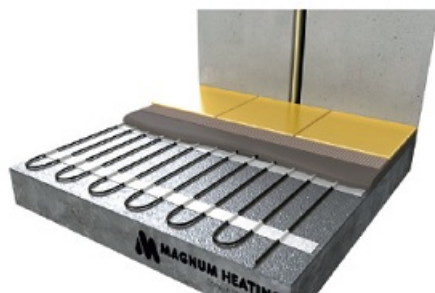

Pret: 157,82 LEI (TVA inclus)

Detalii online: <https://www.materialelectrice.ro/cablu-degivrare-sau-incalzire-17w-ml-pentru-exterior-sau-interior-10ml>