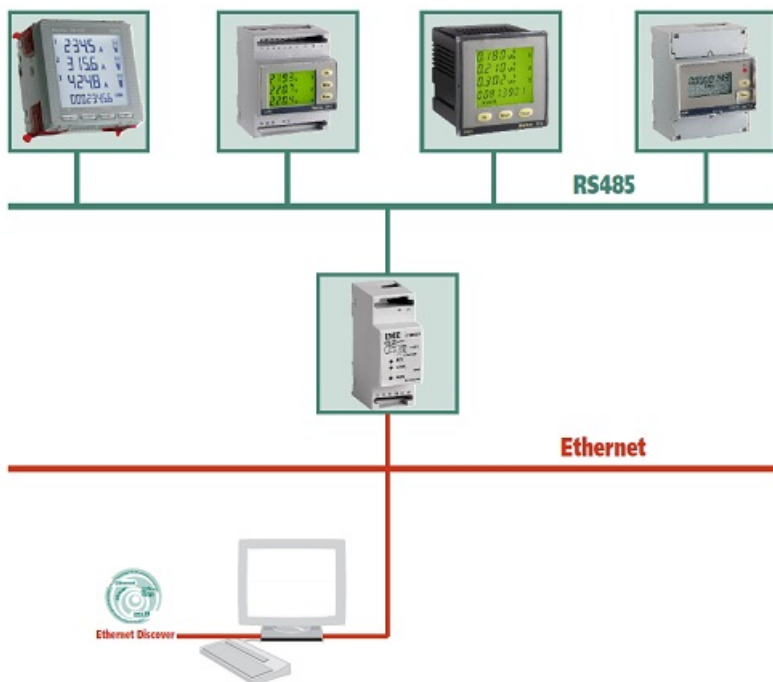

SCHRACK MODUL COMUNICATIEN RS485

Se monetaza pe analizor de retea pentru comunicatie prin ethernet in soft MIDAS

MIDAs Evo, software pentru gestionarea și procesarea centralizată a datelor

Prin analiza și intervenția operatorului se poate obține o îmbunătățire a eficienței energetice a instalației respective, precum și o creștere considerabilă asupra controlului costurilor.

MIDA Evo ar trebui să fie întotdeauna pe PC cu rețeaua monitorizată pentru a permite scanarea din toate valorile măsurate ale dispozitivelor de măsurare configurate și ale memoriilor într-o bază de date separată pe un hard disc.

Pret: 532,58 LEI (TVA inclus)

Detalii online: <https://www.materialelectrice.ro/modul-comunicatien-rs485>