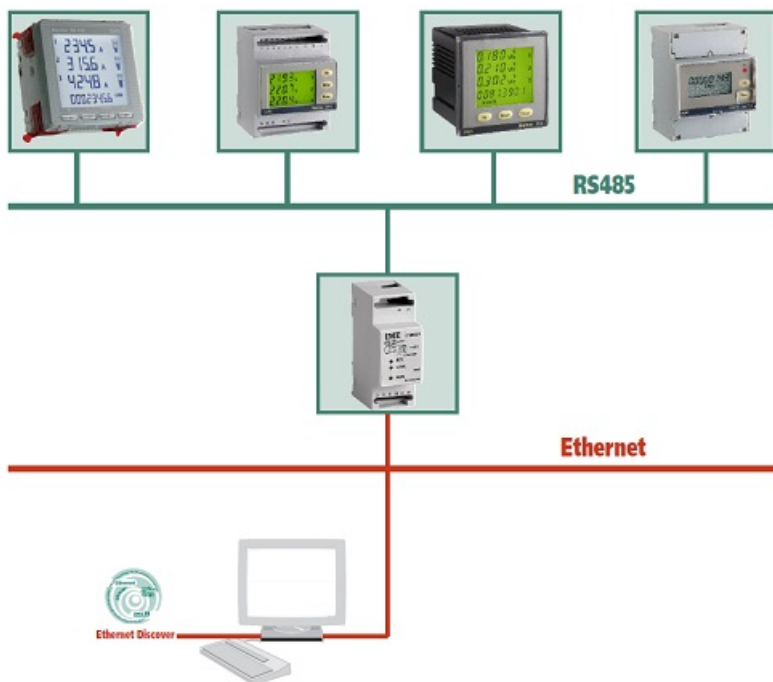

SCHRACK INTERFATA COMUNICATIE RS485/ETHERNET ACCES WEB/SOFT MIDAS-EVO

Modul ethernet pentru soft MIDAS

Conexiuni

MIDAS Evo, software pentru gestionarea și procesarea centralizată a datelor

Prin analiză și intervenția operatorului se poate realiza o îmbunătățire a eficienței energetice a instalației respective, precum și o creștere considerabilă asupra controlului costurilor.

MIDA Evo ar trebui să fie întotdeauna pe PC cu rețeaua monitorizată pentru a permite scanarea din toate valorile măsurate ale dispozitivelor de măsurare configurate și ale memoriilor într-o bază de date separată pe un hard disc.

Pret: 2.894,51 LEI (TVA inclus)

Detalii online: <https://www.materialelectrice.ro/interfata-comunicatie-rs485-ethernet-acces-web-soft-midas-evo>