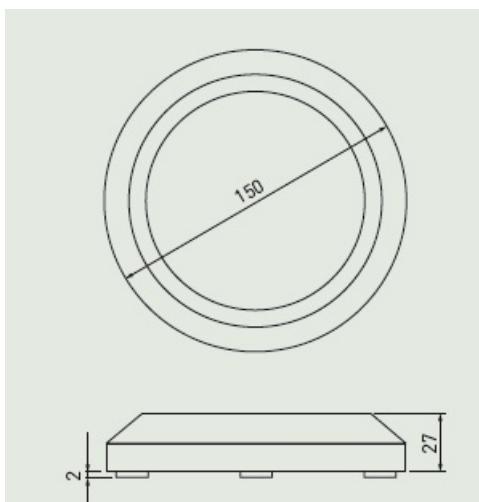

GTV SPOT ROXO LB-ROXOE27-80

Corp de iluminat pentru montaj aparent la trepte sau la soclul casei. Varianta constructiva extra plata de numai 2,7 cm.

Lumina furnizata este una calda (3000K) de intensitate difuza iar consumul este unul mic 2W. Flux luminos 100lm.

Tensiune de alimentare 230V

Clasa energetica A++

Dimensiuni

Pret: 79,52 LEI (TVA inclus)

Detalii online: <https://www.materialelectrice.ro/spot-aparent-pentru-montaj-la-scari-sau-socluri-2w-3000k-ip65-32072>