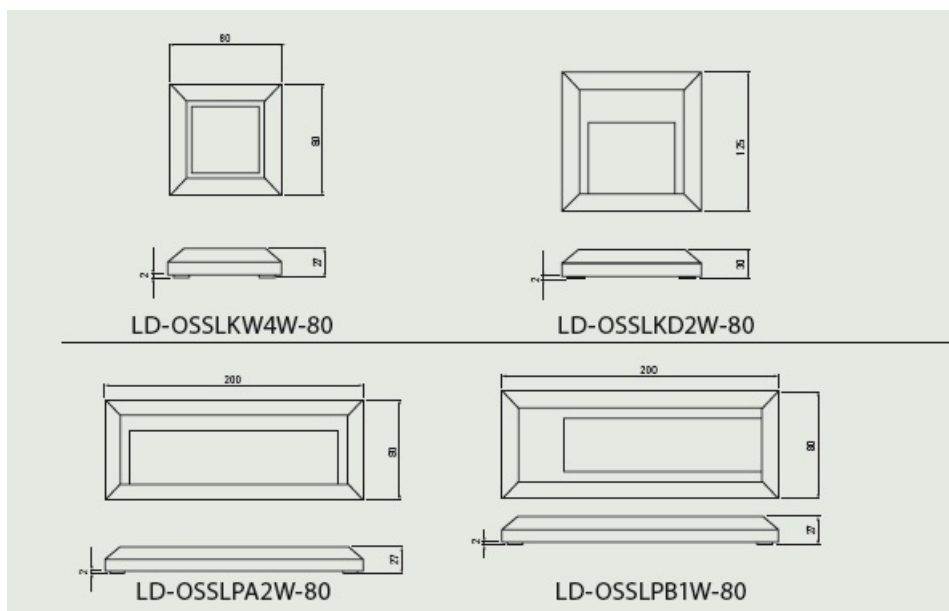

GTV SPOT ROXO LB-ROXOE27-40

Corp de iluminat pentru montaj aparent la trepte sau la soclul casei. Varianta constructiva extra plata de numai 2,7 cm.

Lumina furnizata este una calda (3000K) de intensitate difuza iar consumul este unul mic 2W. Flux luminos 250lm.

Tensiune de alimentare 230V

Clasa energetica A++

Dimensiuni

Pret: 91,78 LEI (TVA inclus)

Detalii online: <https://www.materialelectrice.ro/spot-aparent-pentru-montaj-la-scari-sau-socluri-4w-3000k-ip65-32071>