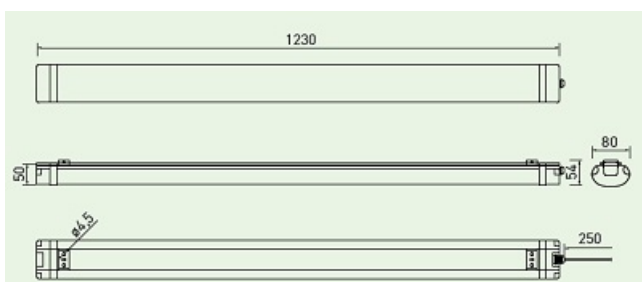

GTV LAMPA 60W LED PENTRU MEDIU UMED IP65 LUMINA NEUTRA 4000K 120CM

Corp de iluminat cu LED, forma liniara ideal pentru montaj in zone cu umiditate ridicata sau in hala

Flux luminos superior

Lampa este fabricata din policarbonat rezitent la socuri mecanice IK08

Pentru o conectare usoara lampa este prevazuta cu presetupa speciala si conector rapid, practic prin desurubarea presetupei lampa se deconecteaza.

Putere Lampa 60W

Flux luminos 5700 lumini

Tensiune de alimentare 230V

Grad de protectie IP65

Dimensiuni :

Pret: 155,68 LEI (TVA inclus)

Detalii online: <https://www.materialelectrice.ro/lampa-60w-led-pentru-mediu-umed-ip65-lumina-neutra-4000k-120cm>