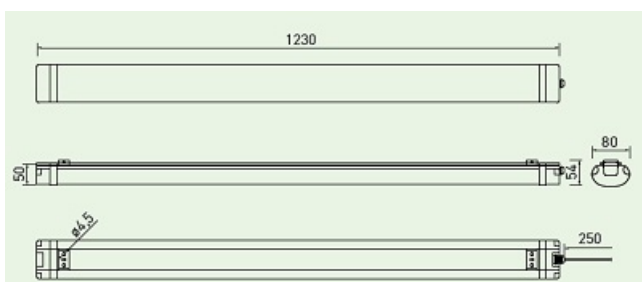

## **GTV LAMPA 60W LED PENTRU MEDIU UMED IP65 LUMINA NEUTRA 4000K 120CM**

Corp de iluminat cu LED, forma liniara ideal pentru montaj in zone cu umiditate ridicata sau in hala

Flux luminos superior

Lampa este fabricata din policarbonat rezitent la socuri mecanice IK08

Pentru o conectare usoara lampa este prevazuta cu presetupa speciala si conector rapid, practic prin desurubarea presetupei lampa se deconecteaza.

Putere Lampa 60W

Flux luminos 5700 lumini

Tensiune de alimentare 230V

Grad de protectie IP65

Dimensiuni :

Pret: 155,68 LEI (TVA inclus)

Detalii online: <https://www.materialelectrice.ro/lampa-60w-led-pentru-mediu-umed-ip65-lumina-neutra-4000k-120cm>