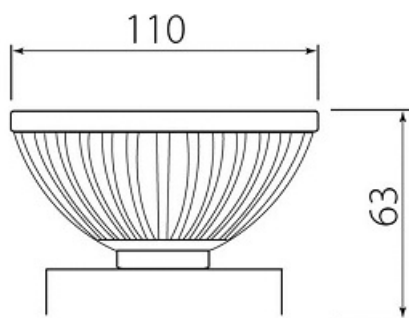

**GTV POWER BEC LED LD-AR11120-30**

Putere: 13W

Tensiune alimentare 12V dc

Unghi dispersie lumina: 120 °

Flux luminos: 850 lm

Culoare: Alb cald (3000 K)

Dimensiuni: ?111 x 63mm

Material: Aluminu

Soclu: AR111

Grad de protectie IP 20

Functionare 40 000 ore

Clasa energetica A+

Pret: 67,27 LEI (TVA inclus)

Detalii online: <https://www.materialelectrice.ro/bec-spot-led-12-w-soclu-ar111-12vdc-3000k-120-grade-32041>