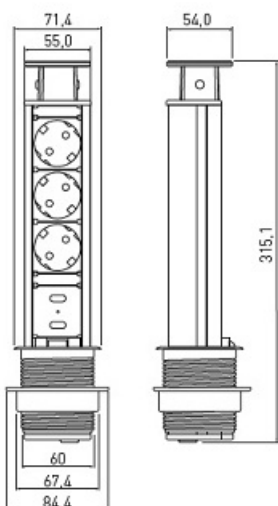

### **GTV PULL-OUT PRIZA SCHUKO - ROUND Ø 60 AE-BPW3S60U-20**

Kit Priza incastat in blat birou

3 x Priza schuko 230V . Putere maxima consumata 3600W plus 2 prize USB 5V 2A

Diametru taiere 60mm

Grad de protectie Ip20

Priza vine echipata cu stecher si cablu electric lungime 1.5 metri.

Priza poate fi livrata si in culoarea neagra

Pret: 97,47 LEI (TVA inclus)

Detalii online: <https://www.materialelectrice.ro/coloana-birou-3-prize-shuko-2-prize-usb-negru-32017>