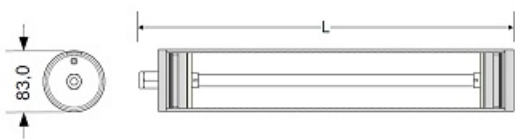

Zone de utilizare ex Zone 2: Ex II 3GD Ex nR IIC T6 Gc , Zone 22: Ex t IIIC T85 °C Dc.

Tip montaj aparent cu ajutorul inelelor de fixare din set

Dimensiuni

SECURE T8 1 TUBE / 2 TUBES			
POWER (W)	L (mm)	D (mm)	PACKING (units)
13	709	83	6
26	1319	83	6
32	1624	83	6