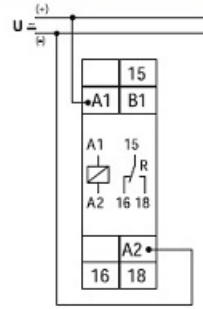

Time range	Adjustment range
1 s	50 ms 1 s
10 s	500 ms 10 s
1 min	3 s 1 min
10 min	30 s 10 min
1 h	3 min 1 h
10 h	30 min 10 h
100 h	5 h 100 h

Contact forta 8 A

Conexiuni

with control input

without control input

Dimensiuni

Pret: 209,59 LEI (TVA inclus)

Detalii online: <https://www.materialelectrice.ro/releu-de-timp-anclanare-declanare-1cc-ub-24-240vac-vdc-8a>