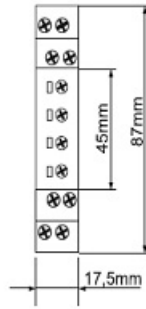

Time range	Adjustment range
1 s	50 ms 1 s
10 s	500 ms 10 s
1 min	3 s 1 min
10 min	30 s 10 min
1 h	3 min 1 h
10 h	30 min 10 h
100 h	5 h 100 h

Contact forta 8 A

Conexiuni

with control input

without control input

Dimensiuni

Pret: 209,59 LEI (TVA inclus)

Detalii online: <https://www.materialelectrice.ro/releu-de-timp-anclanare-declanare-1cc-ub-24-240vac-vdc-8a>