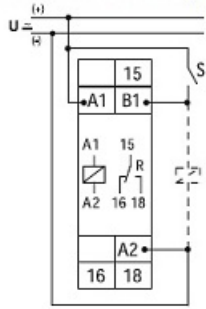

SCHRACK RELEU DE TIMP ACLANSARE/DECLANARE, 1CC, UB=24-240VAC/VDC, 8A

Releu de timp cu temporizare la actionare sau revenire.

Tensiune de alimentare 24-240Vc

Se monteaza pe sina din , ocupa 1 modul

reglaj timp variabil :

Time range	Adjustment range
1 s	50 ms 1 s
10 s	500 ms 10 s
1 min	3 s 1 min
10 min	30 s 10 min
1 h	3 min 1 h
10 h	30 min 10 h
100 h	5 h 100 h

Contact forta 8 A

Conexiuni

with control input

without control input

Dimensiuni

Pret: 209,59 LEI (TVA inclus)

Detalii online: <https://www.materialelectrice.ro/releu-de-timp-anclanare-declanare-1cc-ub-24-240vac-vdc-8a>