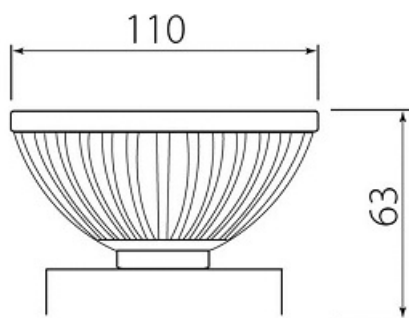

### **GTV POWER BEC LED LD-AR11145-30**

Putere: 13W

Tensiune alimentare 12V dc

Unghi dispersie lumina: 45 °

Flux luminos: 950 lm

Culoare: Alb cald (3000 K)

Dimensiuni: 111 x 63mm

Material: Aluminu

Soclu: AR111

Grad de protectie IP 20

Functionare 40 000 ore

Clasa energetica A+

Pret: 67,27 LEI (TVA inclus)

Detalii online: <https://www.materialelectrice.ro/bec-spot-led-12-w-soclu-ar111-12vdc-3000k-45-grade-31708>